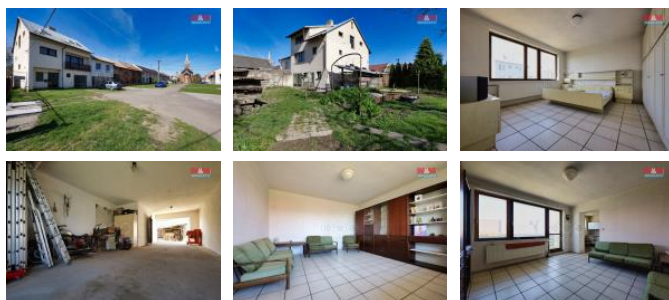

## K prodeji, Rodinný d m, 126 m<sup>2</sup>

íslo inzerátu (ID): 4271161 Datum vydání: 05.12.2024

Cena za nemovitost:

**4 300 000 K**

Lokalita:  
**P erov**

Nabízíme k prodeji prostorný rodinný d m 6+1 v obci Polkovice, ideální pro rodiny hledající pohodlí a prostor. Nemovitost stojí na pozemku o rozloze 2 194 m<sup>2</sup> a rozkládá se na t ech nadzemních a jednom podzemním podlaží, které slouží jako sklep.

D m je postaven z cihly a tvárníc s betonovými stropními panely. P ízemí nabízí prostornou garáž s pr jezdem na pozemek, což usnad ũje parkování. Na pozemku se nachází vlastní studna a k lny, s možností výstavby dalšího domu.

Tato nemovitost je ideální pro ty, kte í hledají komfortní bydlení s bohatými možnostmi využití. Pro další informace a domluvení prohlídky kontaktujte našeho maklé e.

|                       |                     |
|-----------------------|---------------------|
| ID inzerátu ESO:      | 4271161             |
| Inzerát aktualizován: | 05.12.2024          |
| Inzerát vydán:        | 20.08.2024          |
| ID zakázky v RK:      | 900882746           |
| Poloha objektu:       | Rohový              |
| Budova je z:          | Cihla               |
| Stav:                 | Dobrý               |
| Vlastnictví:          | Osobní              |
| Užitná plocha:        | 126 m <sup>2</sup>  |
| Plocha pozemku:       | 2194 m <sup>2</sup> |
| Parkování:            | Garáž               |
| Lodžie:               | ANO                 |
| Kód zakázky:          | 882746              |