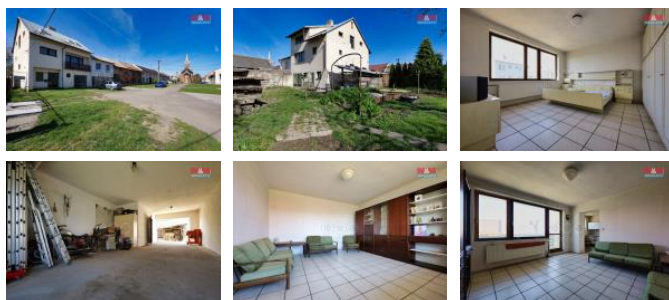

## K prodeji, Rodinný d m, 126 m<sup>2</sup>

íslo inzerátu (ID): 4271161 Datum vydání: 27.08.2024

Cena za nemovitost:

**4 100 000 K**

Lokalita:  
**P erov**

Nabízíme k prodeji prostorný rodinný d m 6+1 s velkým pozemkem v klidné obci Polkovice. Nemovitost je z cihly a tvárnice s betonovými stropními panely, rozkládá se na třech nadzemních podlažích a jednom podzemním podlaží sloužícím jako sklep. P ízemí domu je vybaveno prostornou garáží s pr íjezdem na pozemek, což nabízí praktické a komfortní parkování.

Celková plocha parcely je 2 194m<sup>2</sup> a je na ní situována vlastní studna, k lny a p íjezd ze zadní strany. Je také možno na pozemku vystavit další d m.

V obci se nachází veškerá základní ob anská vybavenost - pošta, obchod, školka. Pro milovníky p írody a aktivního odpo ínku je výhodou blízkost Tova ovských jezer, která nabízí ideální prost edí pro relaxaci a rekrea ní aktivity.

|                       |                     |
|-----------------------|---------------------|
| ID inzerátu ESO:      | 4271161             |
| Inzerát aktualizován: | 27.08.2024          |
| Inzerát vydán:        | 20.08.2024          |
| ID zakázky v RK:      | 900882746           |
| Poloha objektu:       | Rohový              |
| Budova je z:          | Cihla               |
| Stav:                 | Dobrý               |
| Vlastnictví:          | Osobní              |
| Užitná plocha:        | 126 m <sup>2</sup>  |
| Plocha pozemku:       | 2194 m <sup>2</sup> |
| Parkování:            | Garáž               |
| Lodžie:               | ANO                 |
| Kód zakázky:          | 882746              |