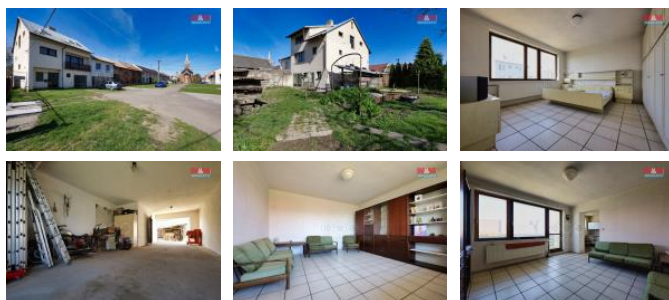

K prodeji, Rodinný d m, 126 m²

íslo inzerátu (ID): 4271161 Datum vydání: 07.03.2025

Cena za nemovitost:

3 999 000 KLokalita:
P erov

Nabízíme k prodeji prostorný rodinný d m 6+1 v obci Polkovice, ideální pro rodiny hledající pohodlí a prostor. Nemovitost stojí na pozemku o rozloze 2 194 m² a rozkládá se na t ech nadzemních a jednom podzemním podlaží, které slouží jako sklep.

D m je postaven z cihly a tvárníc s betonovými stropními panely. P ízemí nabízí prostornou garáž s pr jezdem na pozemek, což usnad ũje parkování. Na pozemku se nachází vlastní studna a k lny, s možností výstavby dalšího domu.

Tato nemovitost je ideální pro ty, kte í hledají komfortní bydlení s bohatými možnostmi využití. Pro další informace a domluvení prohlídky kontaktujte našeho maklé e.

ID inzerátu ESO:	4271161
Inzerát aktualizován:	07.03.2025
Inzerát vydán:	20.08.2024
ID zakázky v RK:	900882746
Poloha objektu:	Rohový
Budova je z:	Cihla
Stav:	Dobrý
Vlastnictví:	Osobní
Užitná plocha:	126 m ²
Plocha pozemku:	2194 m ²
Parkování:	Garáž
Lodžie:	ANO
Kód zakázky:	882746