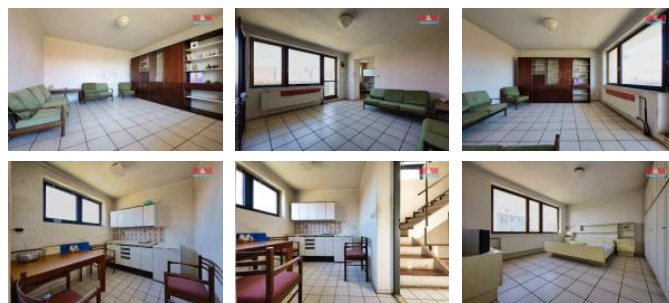

Celková plocha parcely íní 652 m² a je na ní situována vlastní studna a k lny. D m nabízí spoustu možností pro p ízp sobení podle pot eb nového majitele.

V obci se nachází veškerá základní ob anská vybavenost - pošta, obchod, školka. Pro milovníky p írody a aktivního odpo ínku je výhodou blízkost Tova ovských jezer, která nabízí ideální prost edí pro relaxaci a rekrea ní aktivity.

ID inzerátu ESO:	4234439
Inzerát aktualizován:	24.07.2024
Inzerát vydán:	02.04.2024
ID zakázky v RK:	900867536
Poloha objektu:	Rohový
Budova je z:	Cihla
Stav:	Dobrý
Vlastnictví:	Osobní
Užitná plocha:	127 m ²
Plocha pozemku:	652 m ²
Parkování:	Garáž
Lodžie:	ANO
Kód zakázky:	867536