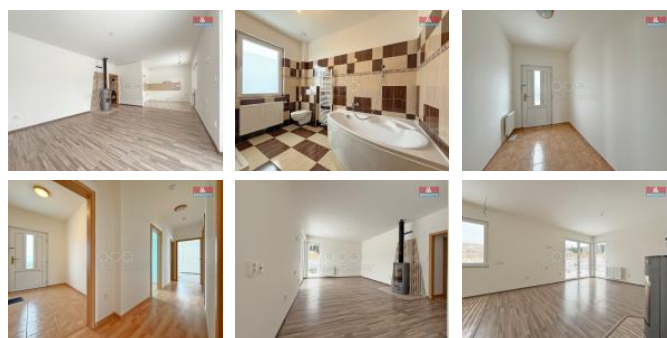

K prodeji, Rodinný d m, 128 m²

íslo inzerátu (ID): 4312832 Datum vydání: 07.03.2025

Cena za nemovitost:

8 400 000 K

Lokalita:
P íbram

Nabízíme k prodeji exkluzivní rodinný d m o dispozici 5+kk, nacházející se v klidné ásti obce Háje u P íbrami. P ízemní d m typu bungalov nabízí komfortní bydlení s užitnou plochou 128 m².

D m disponuje vstupní chodbou, pracovním, t emi samostatnými pokoji, prostornou koupelnou s WC, technickou místností a kuchyní propojenou s obývacím pokojem, ze kterého je p ímý vstup na rozlehlý pozemek o velikosti 1319 m² sou ástí domu je dvougaráž. Vytáp ní zajiš uje elektrokotel s podlahovým vytáp ním a krbová kamna.

D m je napojen na obecní vodovod a kanalizace je dostupná 3m od domu.

Výborná dostupnost do P íbrami a Prahy.

Veškerá ob anská vybavenost na dosah. Neváhejte a domluvte si prohlídku!

ID inzerátu ESO:	4312832
Inzerát aktualizován:	07.03.2025
Inzerát vydán:	19.02.2025
ID zakázky v RK:	900899294
Poloha objektu:	Samostatný
Budova je z:	Montovaná
Stav:	Velmi dobrý
Vlastnictví:	Osobní
Užitná plocha:	128 m ²
Plocha pozemku:	1319 m ²
Kód zakázky:	899294