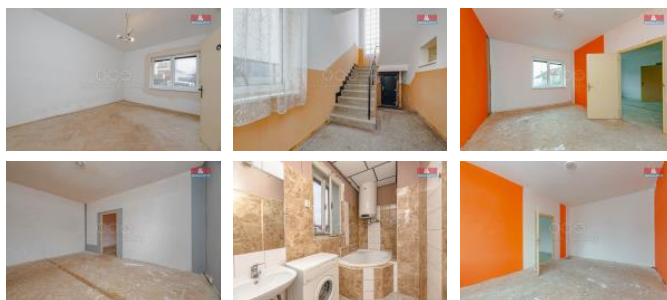

### Náchod

Nabízíme k prodeji prostorný rodinný d m v srdci Nového M sta nad Metují. Tato cihlová nemovitost je ideální pro ty, kteří hledají komfortní bydlení s možností úprav dle vlastních představ. D m disponuje dvěma nadzemními podlažními a jedním podzemním, celkově nabízí 6 místností. Celková užitná plocha činí 130 m<sup>2</sup> a je situován na pozemku o rozloze 342 m<sup>2</sup>. Poloha domu zajišťuje snadnou dostupnost k občanské vybavenosti. Přímo vybízí vytvořit kouzelné bydlení dle Vašich představ. Zajímá Vás více informací? Kontaktujte makléře a domluvte si svůj osobní prohlídka. S financováním Vám rádi pomůžeme.

ID inzerátu ESO:	4314430
Inzerát aktualizován:	14.03.2025
Inzerát vydán:	26.02.2025
ID zakázky v RK:	900900220
Poloha objektu:	Samostatný
Budova je z:	Cihla
Stav:	Dobry
Vlastnictví:	Osobní
Užitná plocha:	130 m <sup>2</sup>
Plocha pozemku:	342 m <sup>2</sup>
Balkón:	ANO
Kód zakázky:	900220