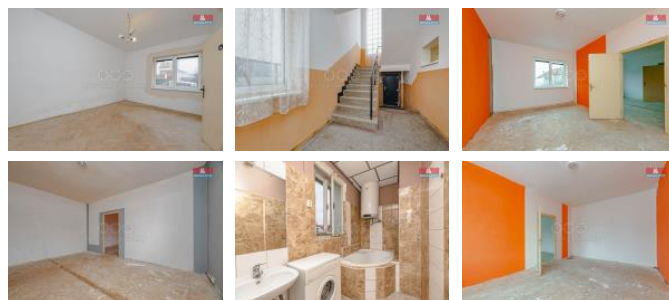

K prodeji, Rodinný d m, 130 m2

íslo inzerátu (ID): 4314430 Datum vydání: 14.03.2025

Cena za nemovitost:

5 049 000 K

Lokalita:

Náchod

Nabízíme k prodeji prostorný rodinný d m v srdci Nového M sta nad Metují. Tato cihlová nemovitost je ideální pro ty, kteří hledají komfortní bydlení s možností úprav dle vlastních představ. D m disponuje dvěma nadzemními podlažními a jedním podzemním, celkově nabízí 6 místností. Celková užitná plocha činí 130 m2 a je situován na pozemku o rozloze 342 m2. Poloha domu zajišťuje snadnou dostupnost k občanské vybavenosti. Přímo vybízí vytvořit kouzelné bydlení dle Vašich představ. Zajímá Vás více informací? Kontaktujte makléře a domluvte si svůj čas prohlídky. S financováním Vám rádi pomůžeme.

ID inzerátu ESO:	4314430
Inzerát aktualizován:	14.03.2025
Inzerát vydán:	26.02.2025
ID zakázky v RK:	900900220
Poloha objektu:	Samostatný
Budova je z:	Cihla
Stav:	Dobry
Vlastnictví:	Osobní
Užitná plocha:	130 m2
Plocha pozemku:	342 m2
Balkón:	ANO
Kód zakázky:	900220