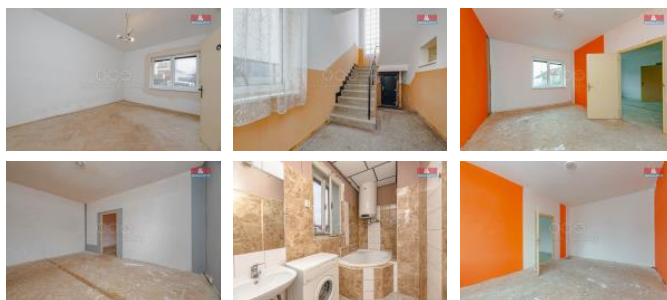

K prodeji, Rodinný d m, 130 m2

íslo inzerátu (ID): 4314430 Datum vydání: 14.03.2025

Cena za nemovitost:

5 049 000 K

Lokalita:

Náchod

Nabízíme k prodeji prostorný rodinný d m v srdci Nového M sta nad Metují. Tato cihlová nemovitost je ideální pro ty, kteří hledají komfortní bydlení s možností úprav dle vlastních představ. D m disponuje dvěma nadzemními podlažními a jedním podzemním, celkově nabízí 6 místností. Celková užitná plocha činí 130 m2 a je situován na pozemku o rozloze 342 m2. Poloha domu zajišťuje snadnou dostupnost k občanské vybavenosti. Přímo vybízí vytvořit kouzelné bydlení dle Vašich představ. Zajímá Vás více informací? Kontaktujte makléře a domluvte si svůj osobní prohlídka. S financováním Vám rádi pomůžeme.

ID inzerátu ESO:	4314430
Inzerát aktualizován:	14.03.2025
Inzerát vydán:	26.02.2025
ID zakázky v RK:	900900220
Poloha objektu:	Samostatný
Budova je z:	Cihla
Stav:	Dobry
Vlastnictví:	Osobní
Užitná plocha:	130 m2
Plocha pozemku:	342 m2
Balkón:	ANO
Kód zakázky:	900220