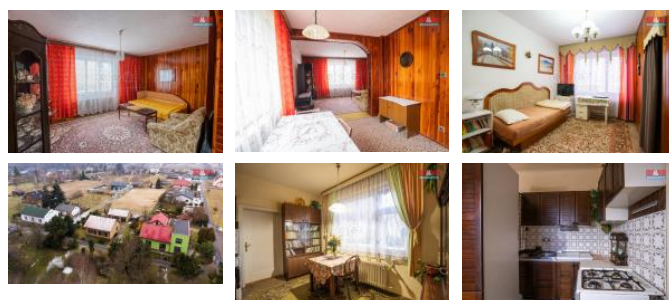

Jedná se o nemovitost v dobrém technickém stavu, p ipravenou k rekonstrukci dle vlastních p edstav.

P edností této nemovitosti je více variant vytáp ní. Na st eše jsou také umíst ny solární panely.

Sou asné dispozi ní ešení je: prostorná 2+1 se sociálním zázemím v p ízemí a jeden pokoj v podkroví, kde lze vybudovat ješt další místnost, pop . sociální zázemí.

Pro bližší informace a termín prohlídky kontaktujte maklé e.

ID inzerátu ESO:	4314440
Inzerát aktualizován:	14.03.2025
Inzerát vydán:	26.02.2025
ID zakázky v RK:	900900209
Poloha objektu:	Samostatný
Budova je z:	Cihla
Stav:	Dobrý
Vlastnictví:	Osobní
Užitná plocha:	130 m <sup>2</sup>
Plocha pozemku:	3918 m <sup>2</sup>
Kód zakázky:	900209