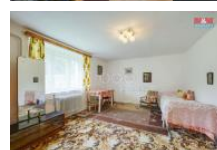

K prodeji, Rodinný d m, 132 m2

číslo inzerátu (ID): 4260741 Datum vydání: 22.10.2024

Cena za nemovitost:

3 121 000 K

Lokalita:

Píze -sever

Nabízíme k prodeji rodinný d m s garáží o užitné ploše 132 m2 situovaný v klidné části obce Odlezly u Žihle. Nemovitost stojí na samostatném pozemku o velikosti 2076 m2, na kterém se také nachází stodola se sklepem o užitné ploše 190 m2. D m je v dobrém stavu, ale určitě potřeby rekonstrukci, což představuje ideální příležitost pro investiční prostor podle vlastních představ. Dispozičně je d m řešen jako 3+1 s možností přídní vestavby. Pozemek nabízí dostatek prostoru pro relaxaci, zahradničení i prostě jen pro vychutnávání klidu a soukromí, které toto místo poskytuje. Vzhledem k lokalitě a velikosti pozemku existuje také možnost dalšího rozšíření nebo úpravy dle vlastních představ budoucího majitele. Veškerou odbornou vybavenost najdeme v Žihli, která je vzdálena pouhé 3 km. U obce Odlezly se nachází Odlezelské jezero - nejmladší jezero na území ČR, které je hojně navštěvováno rybáři. Pro více informací neváhejte kontaktovat makléře. Rádi Vám pomůžeme s financováním této nemovitosti

ID inzerátu ESO:	4260741
Inzerát vydán:	08.07.2024
Inzerát aktualizován:	22.10.2024
ID zakázky v RK:	900878013
Poloha objektu:	Samostatný
Budova je z:	Smíšená
Stav:	Dobrý
Vlastnictví:	Osobní
Užitná plocha:	132 m2
Plocha pozemku:	2076 m2
Parkování:	Garáž
Kód zakázky:	878013