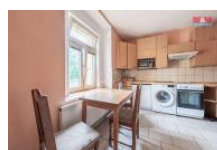

K prodeji, Rodinný d m, 132 m2

íslo inzerátu (ID): 4263863 Datum vydání: 03.03.2025

Cena za nemovitost:

3 490 000 K

Lokalita:
Kutná Hora

Rodinný D m na Prodej - Rataje nad Sázavou. Nabízíme k prodeji t ípodlažní rodinný d m v klidné ásti obce Rataje nad Sázavou. D m se nachází v nádherném prost edí pod hradem a je ideální pro bydlení i podnikání. Tato nadstandardní nemovitost postavená z cihly nabízí 6 místností a celkovou užitnou plochu 132 m2. Na pozemku o rozloze 129 m2 naleznete rozmanité využití prostor díky zapo até rekonstrukci p dní vestavby. D m je z ásti zateplený a izolovaný, vybavený plastovými okny a pozinkovanou st echou. Moderní infrastruktura zahrnuje elektriku v m di, nové podlahy (dlažba a plovoucí podlaha), krbová kamna svedená do radiátor zajiš ující útulné vytáp ní (nov vyvlořkovaný komín). Oh ev vody je ešen bojlerem v koupeln se nachází rohová vana .Tento d m je skv lou investicí pro ty, kte í hledají klidné bydlení s možností podnikání v malebném prost edí. Neváhejte nás kontaktovat pro více informací.

ID inzerátu ESO:	4263863
Inzerát aktualizován:	03.03.2025
Inzerát vydán:	22.07.2024
ID zakázky v RK:	900878893
Poloha objektu:	Samostatný
Budova je z:	Cihla
Stav:	Velmi dobrý
Vlastnictví:	Osobní
Užitná plocha:	132 m2
Plocha pozemku:	129 m2
Kód zakázky:	878893