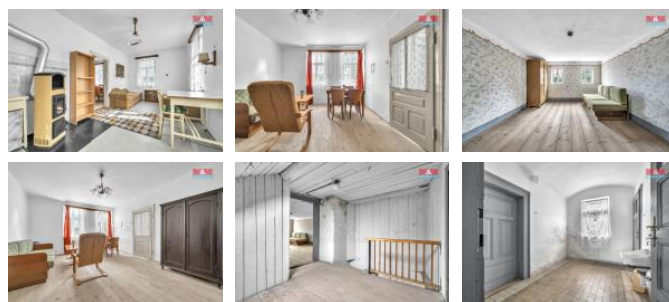

K prodeji, Rodinný d m, 135 m2

íslo inzerátu (ID): 4258706 Datum vydání: 24.07.2024

Cena za nemovitost:

3 100 000 K

Lokalita:

Rychnov nad Kn žnou

Nabízíme k prodeji rodinný d m p ed rekonstrukcí, situovaný ve vyhledávané ásti erníkovice, nedaleko Kvasin a Rychnova nad Kn žnou. Tento prostorný d m má užitkovou plochu 135 m2, a stojí na pozemku o velikosti 245 m2. Disponuje celkem 4 místnostmi, rozprostírající se na 2 nadzemních podlažích a 1 podzemním podlaží. Stavba má smíšenou konstrukci a nabízí zajímavý potenciál pro renovaci podle vlastních p edstav. Nachází se v klidné lokalit , která je ideální jak pro trvalé bydlení, tak pro rekrea ní ú ely. D m se nachází v centru obce erníkovice, což umož ůuje pohodlné bydlení s výhledem na samostatnou polohu nemovitosti. Tato nemovitost je ideální pro ty, kte í hledají nejen prostor pro život, ale i p íležitost vytvo it si domov p esn podle svého. Pokud hledáte místo, kde se m žete odpojit od shonu m sta a užívat si klidu, toto je ideální volba pro vás. Nevynechejte p íležitost po ídit si nemovitost s velkým potenciálem v p ekrásné lokalit .

ID inzerátu ESO:	4258706
Inzerát aktualizován:	24.07.2024
Inzerát vydán:	28.06.2024
ID zakázky v RK:	900876249
Poloha objektu:	Samostatný
Budova je z:	Smíšená
Stav:	P ed rekonstrukcí
Vlastnictví:	Osobní
Užitná plocha:	135 m2
Plocha pozemku:	245 m2
Kód zakázky:	876249