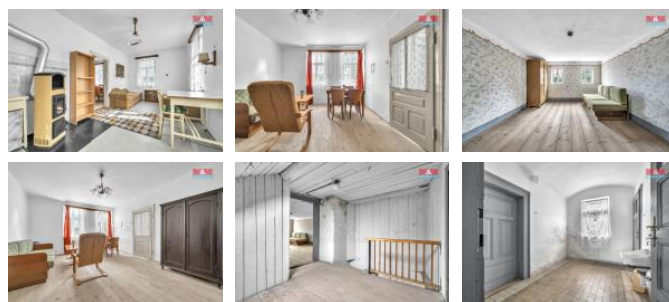

K prodeji, Rodinný d m, 135 m2

íslo inzerátu (ID): 4258706 Datum vydání: 28.11.2024

Cena za nemovitost:

2 789 000 K

Lokalita:

Rychnov nad Kn žnou

Nabízíme k prodeji rodinný d m p ed rekonstrukcí, situovaný ve vyhledávané ásti erníkovíc, nedaleko Kvasin a Rychnova nad Kn žnou. Tento prostorný d m má užitkovou plochu 135 m2, a stojí na pozemku o velikosti 245 m2. Disponuje celkem 4 místnostmi, rozprostírající se na 2 nadzemních podlažích a 1 podzemním podlaží. Stavba má smíšenou konstrukci a nabízí zajímavý potenciál pro renovaci podle vlastních p edstav. Nachází se v klidné lokalit , která je ideální jak pro trvalé bydlení, tak pro rekrea ní ú ely. D m se nachází v centru obce erníkovice, což umož ůje pohodlné bydlení s výhledem na samostatnou polohu nemovitosti. Tato nemovitost je ideální pro ty, kte í hledají nejen prostor pro život, ale i p íležitost vytvo it si domov p esn ě podle svého. Pokud hledáte místo, kde se m žete odpojit od shonu m sta a užívat si klidu, toto je ideální volba pro vás. Nevynechejte p íležitost po ídit si nemovitost s velkým potenciálem v p ekrásné lokalit .

ID inzerátu ESO:	4258706
Inzerát aktualizován:	28.11.2024
Inzerát vydán:	28.06.2024
ID zakázky v RK:	900876249
Poloha objektu:	Samostatný
Budova je z:	Smíšená
Stav:	P ed rekonstrukcí
Vlastnictví:	Osobní
Užitná plocha:	135 m2
Plocha pozemku:	245 m2
Kód zakázky:	876249