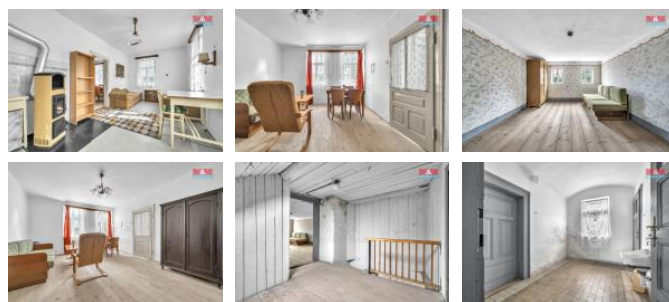

### Rychnov nad Kn žnou

Nabízíme k prodeji rodinný d m p ed rekonstrukcí, situovaný ve vyhledávané ásti erníkovice, nedaleko Kvasin a Rychnova nad Kn žnou. Tento prostorný d m má užitkovou plochu 135 m2, a stojí na pozemku o velikosti 245 m2. Disponuje celkem 4 místnostmi, rozprostírající se na 2 nadzemních podlažích a 1 podzemním podlaží. Stavba má smíšenou konstrukci a nabízí zajímavý potenciál pro renovaci podle vlastních p edstav. Nachází se v klidné lokalit , která je ideální jak pro trvalé bydlení, tak pro rekrea ní ú ely. D m se nachází v centru obce erníkovice, což umož ůuje pohodlné bydlení s výhledem na samostatnou polohu nemovitosti. Tato nemovitost je ideální pro ty, kte í hledají nejen prostor pro život, ale i p íležitost vytvo it si domov p esn ě podle svého. Pokud hledáte místo, kde se m žete odpojit od shonu m sta a užívat si klidu, toto je ideální volba pro vás. Nevynechejte p íležitost po ídit si nemovitost s velkým potenciálem v p ekrásné lokalit .

ID inzerátu ESO:	4258706
Inzerát aktualizován:	28.11.2024
Inzerát vydán:	28.06.2024
ID zakázky v RK:	900876249
Poloha objektu:	Samostatný
Budova je z:	Smíšená
Stav:	P ed rekonstrukcí
Vlastnictví:	Osobní
Užitná plocha:	135 m2
Plocha pozemku:	245 m2
Kód zakázky:	876249