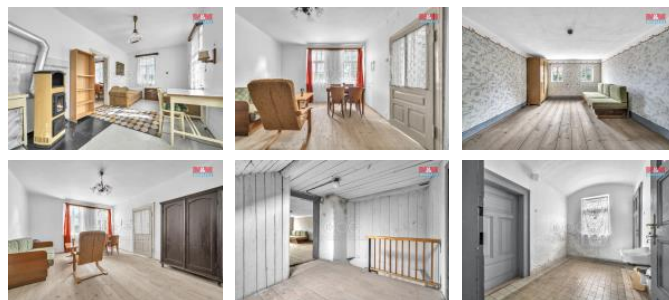

### Rychnov nad Kn žnou

Nabízíme k prodeji rodinný d m p ed rekonstrukcí, situovaný ve vyhledávané ásti erníkovice, nedaleko Kvasin a Rychnova nad Kn žnou. Tento prostorný d m má užitkovou plochu 135 m2, a stojí na pozemku o velikosti 245 m2. Disponuje celkem 4 místnostmi, rozprostírající se na 2 nadzemních podlažích a 1 podzemním podlaží. Stavba má smíšenou konstrukci a nabízí zajímavý potenciál pro renovaci podle vlastních p edstav. Nachází se v klidné lokalit , která je ideální jak pro trvalé bydlení, tak pro rekrea ní ú ely. D m se nachází v centru obce erníkovice, což umož ůuje pohodlné bydlení s výhledem na samostatnou polohu nemovitosti. Tato nemovitost je ideální pro ty, kte í hledají nejen prostor pro život, ale i p íležitost vytvo it si domov p esn podle svého. Pokud hledáte místo, kde se m žete odpojit od shonu m sta a užívat si klidu, toto je ideální volba pro vás. Nevynechejte p íležitost po ídit si nemovitost s velkým potenciálem v p ekrásné lokalit .

ID inzerátu ESO:	4258706
Inzerát aktualizován:	22.11.2024
Inzerát vydán:	28.06.2024
ID zakázky v RK:	900876249
Poloha objektu:	Samostatný
Budova je z:	Smíšená
Stav:	P ed rekonstrukcí
Vlastnictví:	Osobní
Užitná plocha:	135 m2
Plocha pozemku:	245 m2
Kód zakázky:	876249