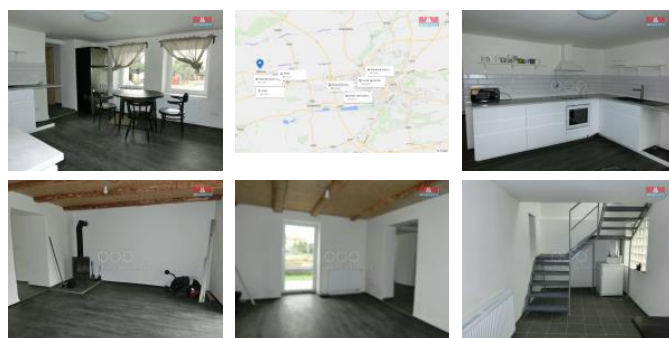

K prodeji, Rodinný d m, 137 m2

íslo inzerátu (ID): 4293457 Datum vydání: 29.01.2025

Cena za nemovitost:

4 900 000 K

Lokalita:
Kladno

Nabízíme k prodeji rodinný d m v klidné ásti obce Libovice u Slaného. Tento adový d m o užitné ploše 137 m2 a celkovém pozemku 219 m2 prošel nedávnou rekonstrukcí, která zahrnuje modernizaci interiéru a zajiš uje vysoký komfort bydlení. D m disponuje t emi místnostmi, které poskytují dostatek prostoru pro rodinný život. V p ízemí domu se nachází spole enská místnost, koupelna se sprchovým koutem a WC, prostorná garáž. V prvním pat e je samostatná kuchy s novou kuchy skou linkou, na kuchy je napojena menší místnost, která m že být využita jako komora nebo pracovna. Na pat e je také ložnice a koupelna s vanou a WC. Vytáp ní je tepelným erpadlem a krbem. Cihlová konstrukce zajiš uje dlouhou životnost a stabilitu stavby. Díky své poloze v klidné ásti obce nabízí d m p íjemné prost edí pro relaxaci a odpo ínek. Obec Libovice se nachází 15 minut od Letiš Praha. Více info v RK

ID inzerátu ESO:	4293457
Inzerát vydán:	20.11.2024
Inzerát aktualizován:	29.01.2025
ID zakázky v RK:	900891741
Poloha objektu:	adový
Budova je z:	Cihla
Stav:	Po rekonstrukci
Vlastnictví:	Osobní
Užitná plocha:	137 m2
Plocha pozemku:	219 m2
Parkování:	Garáž
Kód zakázky:	891741