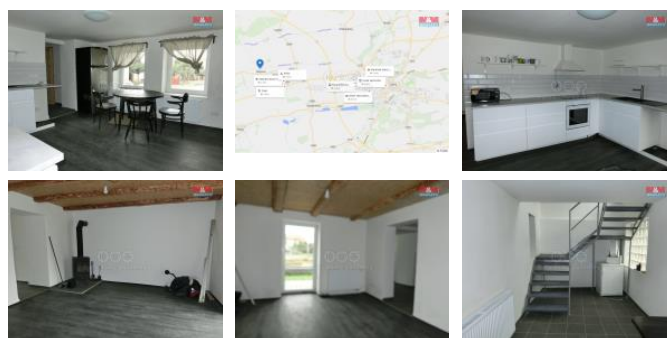

## K prodeji, Rodinný d m, 137 m2

íslo inzerátu (ID): 4293457 Datum vydání: 01.01.2025

Cena za nemovitost:

**4 900 000 K**

Lokalita:  
**Kladno**

Nabízíme k prodeji rodinný d m v klidné ásti obce Libovice u Slaného. Tento adový d m o užitné ploše 137 m2 a celkovém pozemku 219 m2 prošel nedávnou rekonstrukcí, která zahrnuje modernizaci interiéru a zajiš uje vysoký komfort bydlení. D m disponuje t emi místnostmi, které poskytují dostatek prostoru pro rodinný život. V p ízemí domu se nachází spole enská místnost, koupelna se sprchovým koutem a WC, prostorná garáž. V prvním pat e je samostatná kuchy s novou kuchy skou linkou, na kuchy je napojena menší místnost, která m že být využita jako komora nebo pracovna. Na pat e je také ložnice a koupelna s vanou a WC. Vytáp ní je tepelným erpadlem a krbem. Cihlová konstrukce zajiš uje dlouhou životnost a stabilitu stavby. Díky své poloze v klidné ásti obce nabízí d m p íjemné prost edí pro relaxaci a odpo inek. Obec Libovice se nachází 15 minut od Letiš Praha. Více info v RK

ID inzerátu ESO:	4293457
Inzerát vydán:	20.11.2024
Inzerát aktualizován:	01.01.2025
ID zakázky v RK:	900891741
Poloha objektu:	adový
Budova je z:	Cihla
Stav:	Po rekonstrukci
Vlastnictví:	Osobní
Užitná plocha:	137 m2
Plocha pozemku:	219 m2
Parkování:	Garáž
Kód zakázky:	891741