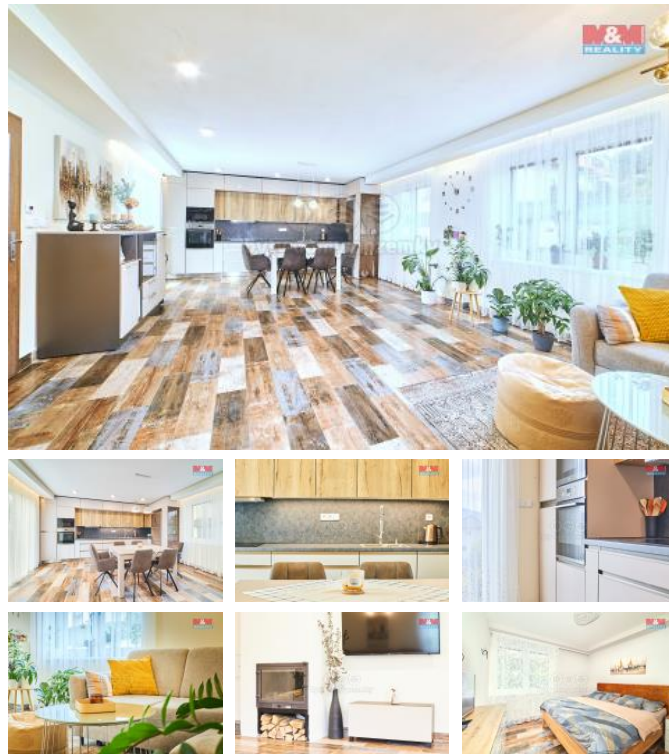

K prodeji, Rodinný d m, 138 m2

Cena za nemovitost:

0 K

íslo inzerátu (ID): 4289961 Datum vydání: 21.11.2024

Lokalita:

Nabízíme k prodeji moderní rodinný d m v klidné ásti Týna nad Vltavou. Tato úsporná novostavba (PENB C) o dispozici 5+KK nabízí komfortní bydlení pro rodinu. D m je dvoupodlažní s obytným podkrovím a áste n podsklepený. P ízemí zahrnuje vstupní halu, prostorný obývací pokoj s kuchy ským koutem, koupelnu, šatnu a samostatné WC. V podkroví se nacházejí t i ložnice, chodba a další koupelna s WC. Vytáp ní je ešeno teplovodním podlahovým topením napojeným na m stskou teplofikaci, s možností využití krbu v obývacím pokoji. Celková plocha pozemku íní 449 m2, z toho zahrada o vým e 194 m2 nabízí prostor pro relaxaci. Sou ástí je také garáž a dílna. Pro více informací kontaktujte maklé e.

ID inzerátu ESO:	4289961
Inzerát vydán:	04.11.2024
Inzerát aktualizován:	21.11.2024
ID zakázky v RK:	900889562
Poloha objektu:	adový
Budova je z:	Cihla
Stav:	Dobrý
Vlastnictví:	Osobní
Užitná plocha:	138 m2
Plocha pozemku:	449 m2
Parkování:	Garáž
Kód zakázky:	889562