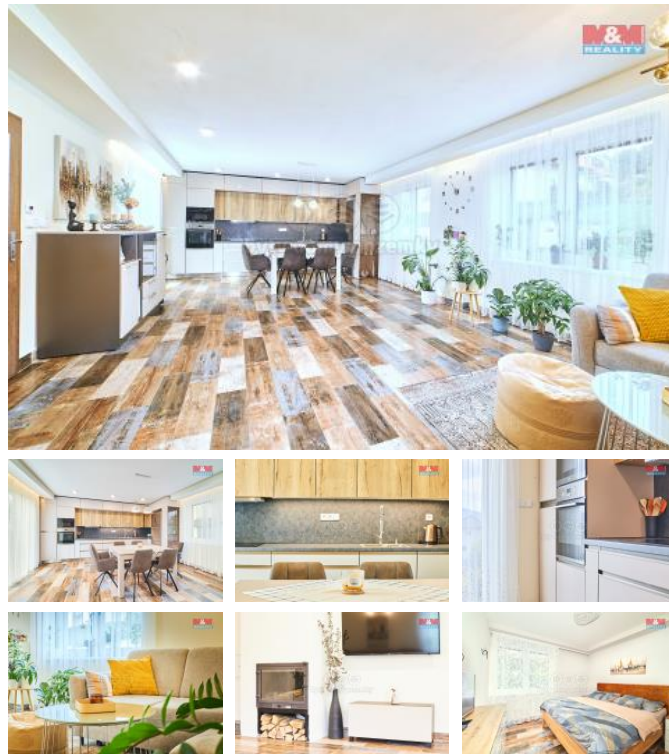

K prodeji, Rodinný d m, 138 m2

Cena za nemovitost:

0 K

íslo inzerátu (ID): 4289961 Datum vydání: 28.11.2024

Lokalita:
eské Bud jovice

Nabízíme k prodeji moderní rodinný d m v klidné ásti Týna nad Vltavou. Tato úsporná novostavba (PENB C) o dispozici 5+KK nabízí komfortní bydlení pro rodinu. D m je dvoupodlažní s obytným podkrovím a áste n podsklepený. P ízemí zahrnuje vstupní halu, prostorný obývací pokoj s kuchy ským koutem, koupelnu, šatnu a samostatné WC. V podkroví se nacházejí t i ložnice, chodba a další koupelna s WC. Vytáp ní je ešeno teplovodním podlahovým topením napojeným na m stskou teplofikaci, s možností využití krbu v obývacím pokoji. Celková plocha pozemku íní 449 m2, z toho zahrada o vým e 194 m2 nabízí prostor pro relaxaci. Sou ástí je také garáž a dílna. Pro více informací kontaktujte maklé e.

ID inzerátu ESO:	4289961
Inzerát vydán:	04.11.2024
Inzerát aktualizován:	28.11.2024
ID zakázky v RK:	900889562
Poloha objektu:	adový
Budova je z:	Cihla
Stav:	Dobrý
Vlastnictví:	Osobní
Užitná plocha:	138 m2
Plocha pozemku:	449 m2
Parkování:	Garáž
Kód zakázky:	889562