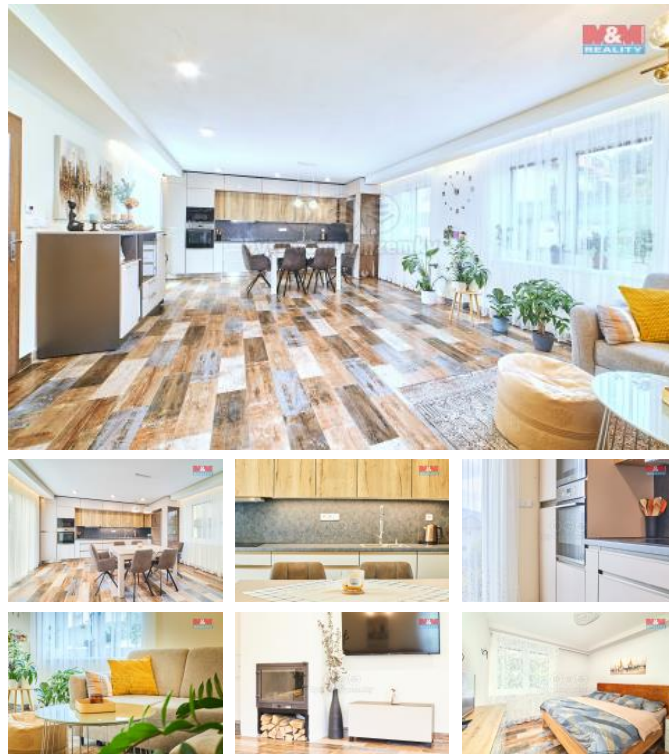

K prodeji, Rodinný d m, 138 m²

Cena za nemovitost:

0 K

íslo inzerátu (ID): 4289961 Datum vydání: 28.11.2024

Lokalita:
eské Bud jovice

Nabízíme k prodeji moderní rodinný d m v klidné ásti Týna nad Vltavou. Tato úsporná novostavba (PENB C) o dispozici 5+KK nabízí komfortní bydlení pro rodinu. D m je dvoupodlažní s obytným podkrovím a áste n podsklepený. P ízemí zahrnuje vstupní halu, prostorný obývací pokoj s kuchy ským koutem, koupelnu, šatnu a samostatné WC. V podkroví se nacházejí t i ložnice, chodba a další koupelna s WC. Vytáp ní je ešeno teplovodním podlahovým topením napojeným na m stskou teplofikaci, s možností využití krbu v obývacím pokoji. Celková plocha pozemku íní 449 m², z toho zahrada o vým e 194 m² nabízí prostor pro relaxaci. Sou ástí je také garáž a dílna. Pro více informací kontaktujte maklé e.

ID inzerátu ESO:	4289961
Inzerát vydán:	04.11.2024
Inzerát aktualizován:	28.11.2024
ID zakázky v RK:	900889562
Poloha objektu:	adový
Budova je z:	Cihla
Stav:	Dobrý
Vlastnictví:	Osobní
Užitná plocha:	138 m ²
Plocha pozemku:	449 m ²
Parkování:	Garáž
Kód zakázky:	889562