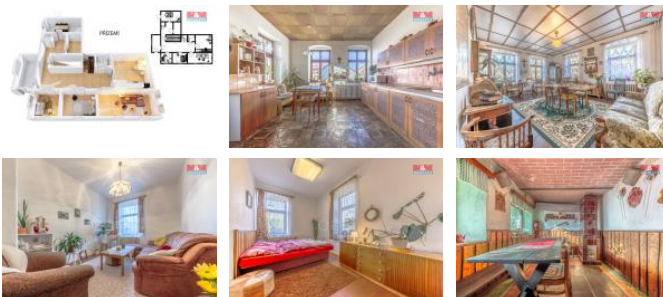

K prodeji, Rodinný d m, 138 m2

íslo inzerátu (ID): 4295624 Datum vydání: 07.03.2025

Cena za nemovitost:

6 420 000 K

Lokalita:
Liberec

Nabízíme Vám zprostředkování prodeje dvougeneračního rodinného domu. V přízemí se nachází vstupní chodba, obývací pokoj, kuchyně s kuchyňskou linkou, ložnice, jeden dětský pokoj, místnost s útulným posezením u krbových kamen a sociální zázemí. Obytné podkroví disponuje chodbou se vstupem na terasu, obývacím pokojem, pracovnou, kuchyní se vstupem na terasu, ložnicí a sociálním zázemím. Celkem dům disponuje devíti místnostmi, což z něj činí ideální řešení pro vícegenerační bydlení. Stav nemovitosti je dobrý, což umožní okamžité nastoupení bez nutnosti vstupu do úprav. Využijte tuto jedinečnou příležitost k pořízení rodinného domu na krásném a klidném místě.

ID inzerátu ESO:	4295624
Inzerát vydán:	26.11.2024
Inzerát aktualizován:	07.03.2025
ID zakázky v RK:	900889060
Poloha objektu:	Rohový
Budova je z:	Cihla
Stav:	Dobrý
Vlastnictví:	Osobní
Užitná plocha:	138 m2
Plocha pozemku:	333 m2
Parkování:	Venkovní stání
Kód zakázky:	889060