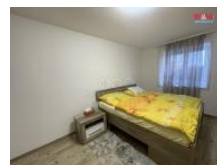

K prodeji, Rodinný d m, 138 m2

íslo inzerátu (ID): 4295774 Datum vydání: 14.01.2025

Cena za nemovitost:

4 700 000 K

Lokalita:
Rakovník

Exkluzivn vám nabízíme rodinný d m - chalupu, p izp sobenou k obývání dvou rodin, na pozemku o vým e 1131 m2 uprost ed obce. D m je áste n zrekonstruován, je obyvatelný. Poslední rekonstrukce byla v r. 2020 - nové rozvody vody a elekt iny, podlahy, plastová okna, omítky, st echa a komín. Obytná plocha je 138 m2. V p edsíni se d m d lí na dv ásti. Pravá ást je 1+1 - kuchyn a ložnice. Levá ást je 3+1 - kuchyn obývák a 2 ložnice. Sociální za ízení je společné. Dále se zde nachází vchod na p du, která lze zrekonstruovat na další obytný prostor. P ed vchodem do domu se nachází terasa s pergolou a venkovním sezením. V zadní ásti domu se nachází stodola, která má také p ístup na p du. Jelikož se d m používá rekrea n , zahrada je okrasná, ale neudržovaná. V okolí je samá krásná p íroda - lesy, louky atd. Pod kopcem te e eka Berounka. Ob anská vybavenost je v obci Slabce a dopravní dostupnost autobusem. D m je k dispozici ihned. Cena k jednání. Hypotéku za ídíme.

ID inzerátu ESO:	4295774
Inzerát aktualizován:	14.01.2025
Inzerát vydán:	27.11.2024
ID zakázky v RK:	900892642
Poloha objektu:	Samostatný
Budova je z:	Smíšená
Stav:	Dobrý
Vlastnictví:	Osobní
Užitná plocha:	138 m2
Plocha pozemku:	1131 m2
Kód zakázky:	892642