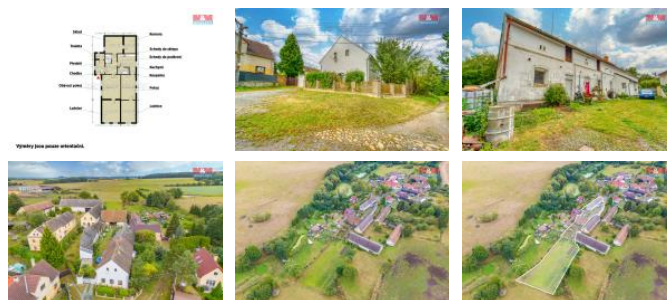

K prodeji, Rodinný d m, 139 m2

číslo inzerátu (ID): 4293454 Datum vydání: 22.11.2024

Cena za nemovitost:

7 999 999 K

Lokalita:

Píze -sever

Nabízíme k prodeji rodinný d m, d íve využívaný jako zemědělská usedlost v obci Líšany - část Náklov. Nemovitost se rozléhá na pozemcích o výměře 4155 m². Aktuálně obývaná část disponuje užitnou plochou 139 m², je podsklepená a v podkroví je možnost vybudování dalších místností. K domu náleží také rozsáhlá dílna s podlahou a je to tak ideální příležitost pro rekonstrukci dle vašich představ a vytvoření tak až 3 bytových jednotek. Na pozemku se dále nachází také stodola, kolárna, prádelna, garáž, sušárna, kůlna a rozlehlá zahrada se skleníkem. Součástí prodeje jsou také pozemky ležící za usedlostí, v současnosti využívané k pěstování plodin. Přijďte se podívat na tuto nemovitost v klidu přírody, která je kompletně soběstačná bez potřeb velkoměsta!

ID inzerátu ESO:	4293454
Inzerát vydán:	20.11.2024
Inzerát aktualizován:	22.11.2024
ID zakázky v RK:	900891679
Poloha objektu:	Samostatný
Budova je z:	Cihla
Stav:	Dobrý
Vlastnictví:	Osobní
Užitná plocha:	139 m ²
Plocha pozemku:	4155 m ²
Parkování:	Garáž
Kód zakázky:	891679