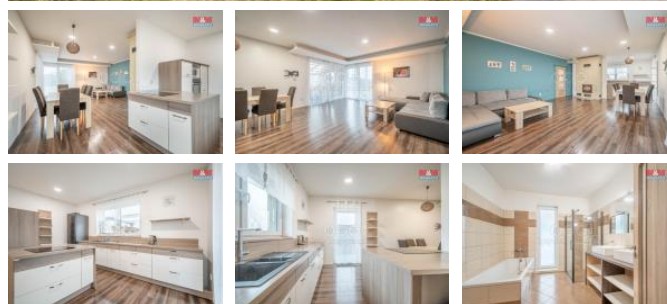

ID inzerátu ESO:	4228902
Inzerát aktualizován:	31.05.2024
Inzerát vydán:	11.03.2024
ID zakázky v RK:	900865097
Poloha objektu:	Samostatný
Budova je z:	Cihla
Stav:	Velmi dobrý
Vlastnictví:	Osobní
Užitná plocha:	140 m2
Plocha pozemku:	3091 m2
Kód zakázky:	865097