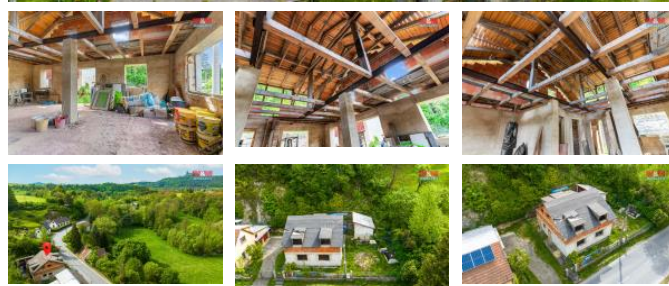

K prodeji, Rodinný d m, 140 m²

íslo inzerátu (ID): 4249716 Datum vydání: 28.11.2024

Cena za nemovitost:

2 500 000 K

Lokalita:
Semily

Nabízíme ke koupi rozestavěný rodinný d m v klidné části eského ráje. Hrubá stavba nabízí možnost dokonění dle vlastních představ. K domu je stavební projekt + povolení. Veškeré sít v dom . Obanská vybavenost v míst . Tato lokalita je vyhledávána především milovníky klidu a přírody. S financováním poradíme. Více informací u makléře. Těšíme se na prohlídky.

ID inzerátu ESO:	4249716
Inzerát aktualizován:	28.11.2024
Inzerát vydán:	28.05.2024
ID zakázky v RK:	900872884
Poloha objektu:	V bloku
Budova je z:	Cihla
Stav:	Ve výstavbě (nezkolaudováno)
Vlastnictví:	Osobní
Užitná plocha:	140 m ²
Plocha pozemku:	570 m ²
Kód zakázky:	872884