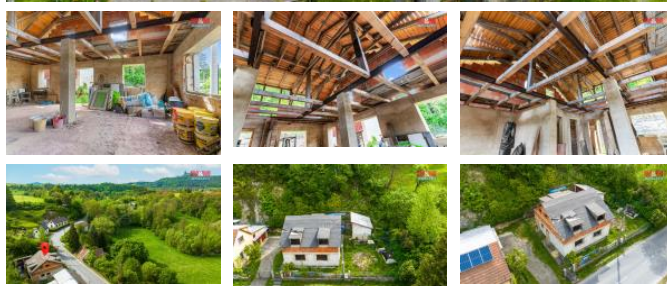

K prodeji, Rodinný d m, 140 m²

íslo inzerátu (ID): 4249716 Datum vydání: 28.11.2024

Cena za nemovitost:

2 500 000 K

Lokalita:
Semily

Nabízíme ke koupi rozestavěný rodinný d m v klidné části českého ráje. Hrubá stavba nabízí možnost dokončení dle vlastních představ. K domu je stavební projekt + povolení. Veškeré sítě v domě. Občanská vybavenost v místě. Tato lokalita je vyhledávána především milovníky klidu a přírody. S financováním poradíme. Více informací u makléře. Těšíme se na prohlídky.

ID inzerátu ESO:	4249716
Inzerát aktualizován:	28.11.2024
Inzerát vydán:	28.05.2024
ID zakázky v RK:	900872884
Poloha objektu:	V bloku
Budova je z:	Cihla
Stav:	Ve výstavbě (nezkolaudováno)
Vlastnictví:	Osobní
Užitná plocha:	140 m ²
Plocha pozemku:	570 m ²
Kód zakázky:	872884