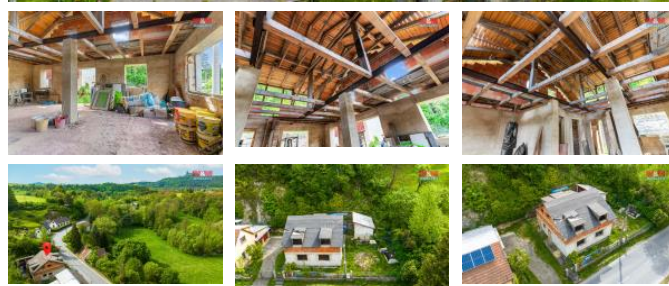

## K prodeji, Rodinný d m, 140 m<sup>2</sup>

íslo inzerátu (ID): 4249716 Datum vydání: 28.11.2024

Cena za nemovitost:

**2 500 000 K**

Lokalita:  
**Semily**

Nabízíme ke koupi rozestavěný rodinný d m v klidné části eského ráje. Hrubá stavba nabízí možnost dokončení dle vlastních představ. K domu je stavební projekt + povolení. Veškeré sítě v domě. Občanská vybavenost v místě. Tato lokalita je vyhledávána především milovníky klidu a přírody. S financováním poradíme. Více informací u makléře. Těšíme se na prohlídky.

ID inzerátu ESO:	4249716
Inzerát aktualizován:	28.11.2024
Inzerát vydán:	28.05.2024
ID zakázky v RK:	900872884
Poloha objektu:	V bloku
Budova je z:	Cihla
Stav:	Ve výstavbě (nezkolaudováno)
Vlastnictví:	Osobní
Užitná plocha:	140 m <sup>2</sup>
Plocha pozemku:	570 m <sup>2</sup>
Kód zakázky:	872884