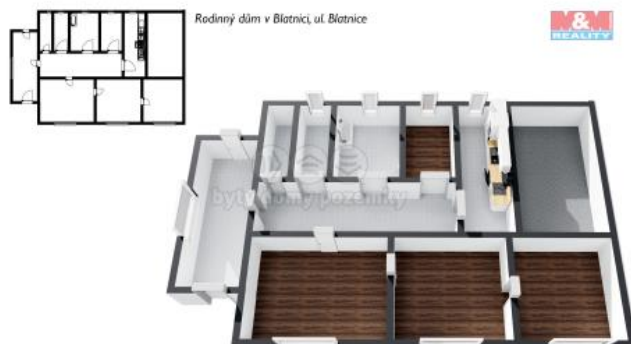

D m o užitné ploše 680 m2 je podsklepený a nabízí mnoho možností úprav. Sklep lze využít jako sklad, dílnu nebo vinotéku. Poda se umozňuje p estavbu na další t i prostorné místnosti. Na pozemku je i další budova, vhodná k p estavb na zahradní domek, pracovnu nebo dílnu, a nechybí ani prostorná garáž.

Kontaktujte nás pro více informací a sjednání prohlídky!

ID inzerátu ESO:	4254445
Inzerát vydán:	12.06.2024
Inzerát aktualizován:	28.11.2024
ID zakázky v RK:	900873506
Poloha objektu:	V bloku
Budova je z:	Smíšená
Stav:	Dobrý
Vlastnictví:	Osobní
Užitná plocha:	140 m2
Plocha pozemku:	680 m2
Parkování:	Garáž
Kód zakázky:	873506