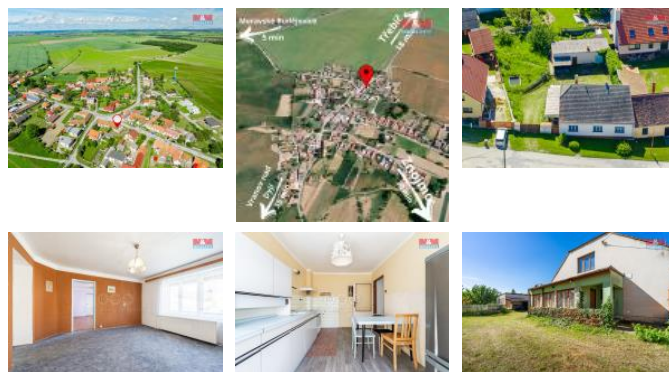

## K prodeji, Rodinný d m, 140 m2

islo inzerátu (ID): 4254445 Datum vydání: 28.11.2024

Cena za nemovitost:

**2 719 000 K**

Lokalita:  
**T ebí**

Hledáte klidné bydlení s možností rekonstrukce dle svých představ? Nabízíme rodinný d m 4+1 v Blatnici, ideální pro ty, kteří chtějí investovat do svého vysněného bydlení a nebojí se realizovat vlastní projekty.

D m o užitné ploše 680 m2 je podsklepený a nabízí mnoho možností úprav. Sklep lze využít jako sklad, dílnu nebo vinotéku. Poda se umozňuje p estavbu na další t i prostorné místnosti. Na pozemku je i další budova, vhodná k p estavb na zahradní domek, pracovnu nebo dílnu, a nechybí ani prostorná garáž.

Nemovitost se nachází v klidné lokalitě s dobrou dostupností do Moravských Budjovic, T ebí e a Znojma. V okolí najdete krásnou přírodu a mnoho výletních míst. Tento d m je skvělou příležitostí pro ty, kteří chtějí vytvořit moderní a útulné bydlení s potenciálem růstu hodnoty.

Kontaktujte nás pro více informací a sjednání prohlídky!

ID inzerátu ESO:	4254445
Inzerát vydán:	12.06.2024
Inzerát aktualizován:	28.11.2024
ID zakázky v RK:	900873506
Poloha objektu:	V bloku
Budova je z:	Smíšená
Stav:	Dobrý
Vlastnictví:	Osobní
Užitná plocha:	140 m2
Plocha pozemku:	680 m2
Parkování:	Garáž
Kód zakázky:	873506