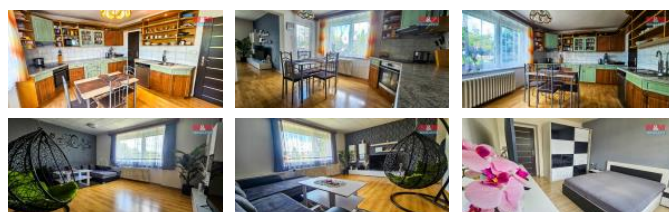

K prodeji, Rodinný d m, 140 m2

íslo inzerátu (ID): 4261950 Datum vydání: 27.08.2024

Cena za nemovitost:

6 900 000 K

Lokalita:
Pardubice

Prodej prostorného rodinného domu o dispozici 5+1 v obci Lipoltice. D m se nachází na okraji obce, poskytuje dostatek prostoru a soukromí. Disponuje dv ma nadzemními podlažími a jedním podzemním, celkov 5 obytných místnostmi, v etn dvou koupelen a toalet. Zastav ná plocha iní 140m2 na pozemku o rozloze 1231m2. Konstrukce objektu je cihlová, po rekonstrukci je d m ve velmi dobrém, udržovaném stavu. K vytáp ní slouží plynový kotel a kotel na tuhá paliva. Sou ástí domu je podsklepení s dílnou, kolárnou, skladem, kotelnou, posilovnou a prádelnou s letní kuchyní. Exteriér nabízí terasu, p kn upravenou zahradu, garáž na 3 auta a hospodá ské zázemí. Na pozemku se nachází studna. Obec P elou s veškerou ob anskou vybaveností je vzdálena 7 km. Pro více informací a domluvení prohlídky kontaktujte maklé e.

ID inzerátu ESO:	4261950
Inzerát vydán:	13.07.2024
Inzerát aktualizován:	27.08.2024
ID zakázky v RK:	900878845
Poloha objektu:	Samostatný
Budova je z:	Cihla
Stav:	Velmi dobrý
Vlastnictví:	Osobní
Užitná plocha:	140 m2
Plocha pozemku:	1231 m2
Parkování:	Garáž
Kód zakázky:	878845