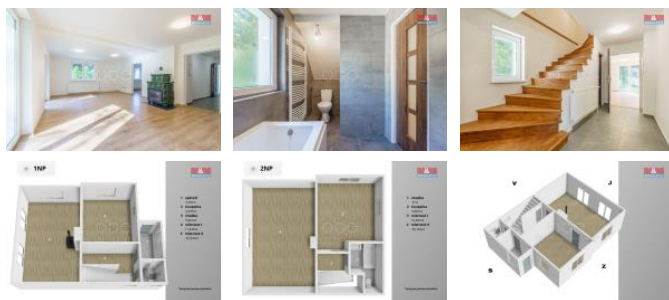

K prodeji, Rodinný d m, 140 m2

íslo inzerátu (ID): 4314342 Datum vydání: 14.03.2025

Cena za nemovitost:

4 750 000 K

 Lokalita:
Karlovy Vary

Nabízíme k prodeji rodinný d m v obci Pot ky, který prošel kompletní rekonstrukcí v roce 2022. D m má dv nadzemní podlaží a je áste n podsklepený. P ízemí se nachází zádve í, chodba, dva pokoje (v tší s p ípravou na kuchy skou linku a kachlová kamna) a koupelna s toaletou. Do patra vede dev né schodišt , kde se nachází další dva pokoje, koupelna s vanou a toaletou. V jednom z pokoj lze umístit kuchy skou linku, takže je možnost mít dva apartmány. Sklep slouží jako technické zázemí pro elektrokotel, bojler a erpadlo pro erpání vody z pramene (studánka je p ímo ve sklep), možnost a p írava na kotel pro tuhá paliva. D m je zateplen polystyrenem (10 cm) a má novou st ešní krytinu-vysokohorská alpská šindel, plastová okna, elekt ina v m dí, rozvody vody a odpadu v plastu, nové rozvody topení v m dí a nové radiátory, podlahové krytiny a interiérové dve e. K domu je pronajatý pozemek o vým e 580 m2. Poloha domu je ideální pro milovníky zimních sport , cca 250 m od domu je skiareál.

ID inzerátu ESO:	4314342
Inzerát aktualizován:	14.03.2025
Inzerát vydán:	26.02.2025
ID zakázky v RK:	900900550
Poloha objektu:	Samostatný
Budova je z:	Cihla
Stav:	Po rekonstrukci
Vlastnictví:	Osobní
Užitná plocha:	140 m2
Plocha pozemku:	85 m2
Kód zakázky:	900550