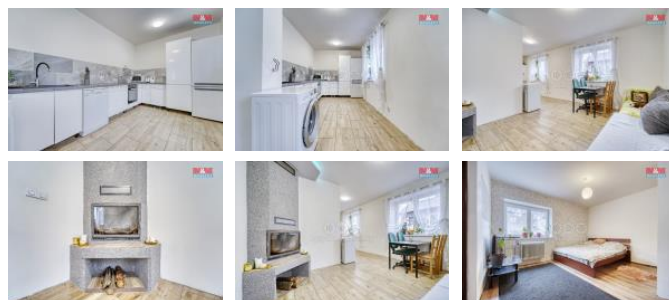

K prodeji, Rodinný d m, 141 m2

íslo inzerátu (ID): 4221217 Datum vydání: 29.07.2024

Cena za nemovitost:

4 950 000 K

Lokalita:
Beroun

Rodinný Poklad v Oseku u Hoovic - D m s Možnostmi.
Zažijte radost z vytváření vlastního domova s tímto rodinným domem, který čeká na vaši osobní rekonstrukci a kreativní dotek. Nachází se v poklidné a malebné obci Osek u Hoovic, nabízí nejen komfortní bydlení, ale i prostor pro realizaci vašich snů. Co vás na tomto domě nadchne? D m s možností rekonstrukce a p em ny podkroví na obyvatelné místnosti. Podlahová plocha 84 m2, podkroví 53 m2 a zahrada 179 m2. Sklep 14 m2 a garáž 25 m2 poskytují dodatečný prostor pro vaše koníčky nebo potřeby. Zařínáte s pevným základem: již provedena část rekonstrukce. Klidné prostředí s blízkostí škol a obchodů. Výborná dopravní dostupnost, autobusové a vlakové spojení. Autem budete po D5 za 30 minut na metru Zlín. Přijměte výzvu a proměňte tento d m ve svůj výsň domov. Kontaktujte nás pro další informace nebo prohlídku a začněte psát svůj příběh v Oseku u Hoovic!

ID inzerátu ESO:	4221217
Inzerát vydán:	13.02.2024
Inzerát aktualizován:	29.07.2024
ID zakázky v RK:	900861021
Poloha objektu:	Samostatný
Budova je z:	Cihla
Stav:	Dobrý
Vlastnictví:	Osobní
Užitná plocha:	141 m2
Plocha pozemku:	307 m2
Parkování:	Garáž
Kód zakázky:	861021