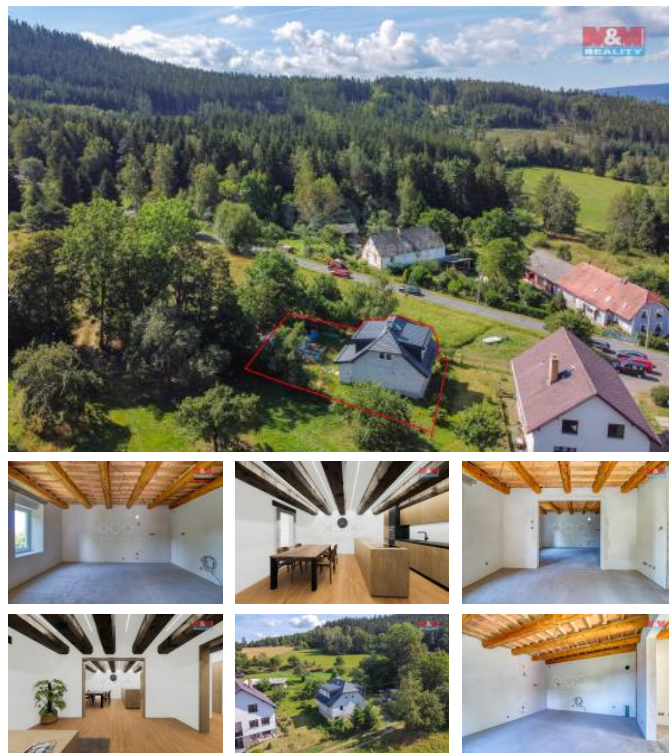

K prodeji, Rodinný d m, 142 m2

íslo inzerátu (ID): 4278108 Datum vydání: 21.09.2024

Cena za nemovitost:

6 150 000 K

Lokalita:
Klatovy

Nabízíme k prodeji prostorný, cihlový rodinný d m o užité ploše 142 m2 v malebné vesni ce Odolenov, pouhých pár krok od p írodních krás nejen Svatoboru. Nemovitost prošla v roce 2023 rozsáhlou rekonstrukcí, kde Vás mile pot ší nová plastová okna s trojskly, instalace podlahového topení, nová kvalitní st ešní krytina s izolací i p ípravou vývodu pro fotovoltaické panely. Opomenuto nebylo ani profesionální ošet ení krovu se sanací i p vodních kamenných prvk , které modernizují interiér. Tento d m spl uje podmínky pro erpání dotace "Nová zelená úsporám". Z domu jsou vyvedeny odpady pro p ípojení t í komorového septiku s biofiltrem, nechybí ani p íprava na instalaci tepelného erpadla. Na pozemku s vým rou 480 m2 je situována vlastní vrtaná studna s novým erpadlem. Tato klidná lokalita nabízí ohromující výhledy do šumavské p írody. Hrádek je v dojezdové vzálenosti 3 km, Sušice, s veškerou ob anskou vybaveností, pouhých 6 km. Doporu ujeme prohlídku nemovitosti.

ID inzerátu ESO:	4278108
Inzerát aktualizován:	21.09.2024
Inzerát vydán:	16.09.2024
ID zakázky v RK:	900882042
Poloha objektu:	Samostatný
Budova je z:	Cihla
Stav:	Po rekonstrukci
Vlastnictví:	Osobní
Užitná plocha:	142 m2
Plocha pozemku:	480 m2
Kód zakázky:	882042