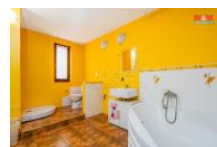

K prodeji, Rodinný d m, 144 m²

íslo inzerátu (ID): 4295469 Datum vydání: 04.01.2025

Cena za nemovitost:

10 999 000 K

Lokalita:

Praha-západ

Nabízíme k prodeji prostorný rodinný d m o vým ě 144 m² s krásnou rovinatou zahradou. D m má dispozici 5+1 a byl kolaudován v roce 2009, v roce 2020 byla provedena nová fasádní omítka. V p ízemí se nachází prostorná koupelna s rohovou vanou, pr chází obývací pokoj s krbem a výstupem na zahradu p es francouzské dve e. Z obývacího pokoje je p ístupná kuchyn ze které lze vyjít také na zahradu a menší pokoj. Podkroví nabízí 3 pokoje, komoru a koupelnu se sprchovým koutem. Nejv tší z pokoj ů má balkón orientovaný do zahrady. V podkroví jsou také p ípravené p ípojky na kuchy ský kout. D m je dob e tepeln izolovaný a vytáp ění je zajišt ěno plynovým kotlem, což zajiš ťuje nízké náklady na energii. P edzahrádka a vstupní chodba je spole ná se sousedícím domem. D m se nachází v klidné slepé ulici v obci Kn ťeves, což zaru ěje p íjemné a bezpe ěné bydlení. V obci je veškerá ob anská vybavenost a dobrá dostupnost do Prahy po dálnici D7.

ID inzerátu ESO:	4295469
Inzerát aktualizován:	04.01.2025
Inzerát vydán:	26.11.2024
ID zakázky v RK:	900892382
Poloha objektu:	Samostatný
Budova je z:	Cihla
Stav:	Velmi dobrý
Vlastnictví:	Osobní
Užitná plocha:	144 m²
Plocha pozemku:	385 m²
Balkón:	ANO
Kód zakázky:	892382