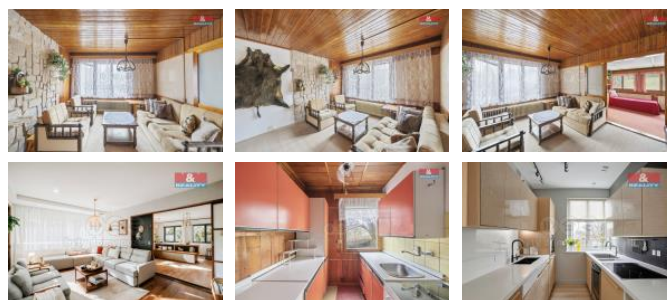

K prodeji, Rodinný d m, 145 m2

íslo inzerátu (ID): 4312937 Datum vydání: 14.03.2025

Cena za nemovitost:

4 765 000 K

Lokalita:

Náchod

Nabízíme k prodeji jedinečný d m, který je veden jako stavba pro rodinnou rekreaci, v malebné obci Dolní Radechová, ideální pro ty, kdo hledají klidné útočiště v přírodě. Tento samostatně stojící d m na polosamot se rozkládá přes dvě nadzemní podlaží a nabízí 5 prostorných místností. K domu náleží balkon, který poskytuje krásný výhled na okolní krajinu. Hlavními lákadly této nemovitosti jsou bazén, sauna a ochlazovací jezírko, které společně s terasou a krásnou zahradou na pozemku o rozloze 768 m2 zajišťují dokonalý prostor pro relaxaci. D m je postaven z kvalitní smíšené konstrukce a je ve velmi dobrém stavu. Nemovitost je možné využívat jak pro trvalé bydlení, tak k rekreaci. Tato nemovitost je ideální volbou pro harmonické soužití s přírodou a komfortem. Nechte se okouzlit touto výjimečnou nabídkou!

ID inzerátu ESO:	4312937
Inzerát vydán:	19.02.2025
Inzerát aktualizován:	14.03.2025
ID zakázky v RK:	900897620
Poloha objektu:	Samostatný
Budova je z:	Smíšená
Stav:	Velmi dobrý
Vlastnictví:	Osobní
Užitná plocha:	145 m2
Plocha pozemku:	1060 m2
Parkování:	Garáž
Kód zakázky:	897620

KONTAKTNÍ ÚDAJE:

Marcel Bareš

Tel:

296 399 006

Email:

info@mmreality.cz

MaM reality holding,

a.s.

Tel:

800 100 446

Adresa:

Krakovská 1675/2, 11000

Praha - Nové Město

Web:

www.mmreality.cz