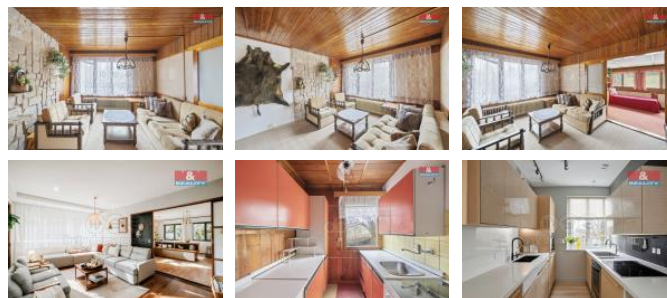

K prodeji, Rodinný d m, 145 m2

číslo inzerátu (ID): 4312937 Datum vydání: 14.03.2025

Cena za nemovitost:

4 765 000 K

Lokalita:

Náchod

Nabízíme k prodeji jedinečný d m, který je veden jako stavba pro rodinnou rekreaci, v malebné obci Dolní Radechová, ideální pro ty, kdo hledají klidné útočiště v přírodě. Tento samostatně stojící d m na polosamot se rozkládá přes dvě nadzemní podlaží a nabízí 5 prostorných místností. K domu náleží balkon, který poskytuje krásný výhled na okolní krajinu. Hlavními lákadly této nemovitosti jsou bazén, sauna a ochlazovací jezírko, které společně s terasou a krásnou zahradou na pozemku o rozloze 768 m2 zajišťují dokonalý prostor pro relaxaci. D m je postaven z kvalitní smíšené konstrukce a je ve velmi dobrém stavu. Nemovitost je možné využívat jak pro trvalé bydlení, tak k rekreaci. Tato nemovitost je ideální volbou pro harmonické soužití s přírodou a komfortem. Nechte se okouzlit touto výjimečnou nabídkou!

| | |
|-----------------------|-------------|
| ID inzerátu ESO: | 4312937 |
| Inzerát vydán: | 19.02.2025 |
| Inzerát aktualizován: | 14.03.2025 |
| ID zakázky v RK: | 900897620 |
| Poloha objektu: | Samostatný |
| Budova je z: | Smíšená |
| Stav: | Velmi dobrý |
| Vlastnictví: | Osobní |
| Užitná plocha: | 145 m2 |
| Plocha pozemku: | 1060 m2 |
| Parkování: | Garáž |
| Kód zakázky: | 897620 |