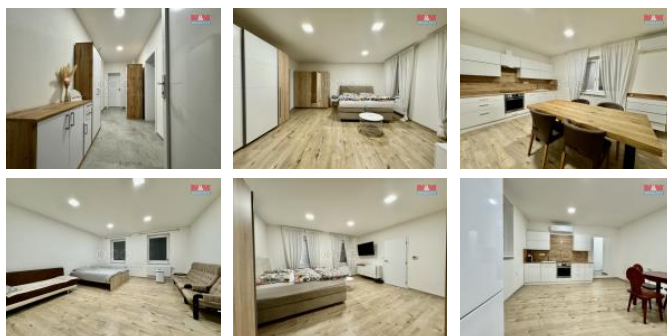

K prodeji, Rodinný d m, 147 m²

íslo inzerátu (ID): 4292085 Datum vydání: 03.02.2025

Cena za nemovitost:

6 800 000 K

Lokalita:

B eclav

Ráda bych Vám nabídla tento velmi p kný dvougenera ní d m o dispozici dvakrát 2kk. Bytové jednotky jsou na sob nezávislé, mají každá na vytáp ní sv j plynový kotel i elektrické hodiny a vlastní vchod. Na druhou stranu je velmi jednoduché prostory spojit a za ít využívat jako jeden d m s dispozicí 3+1 nebo 4kk. K využití je zde p dní prostor a menší sklepní prostory k uložení nadbyte ných v cí. Zahrada je úpln v optimální velikosti 607 m² a nabízí se zde opravdové soukromí.

Pokud Vás tedy tento d m zaujal neváhejte a domluvte si prohlídku mezi prvními.

S financováním Vám ráda pom že má hypote ní specialista s mnohaletou praxí.

Budeme se t šit.

ID inzerátu ESO:	4292085
Inzerát aktualizován:	03.02.2025
Inzerát vydán:	13.11.2024
ID zakázky v RK:	900890503
Poloha objektu:	Samostatný
Budova je z:	Cihla
Stav:	Velmi dobrý
Vlastnictví:	Osobní
Užitná plocha:	147 m ²
Plocha pozemku:	607 m ²
Kód zakázky:	890503