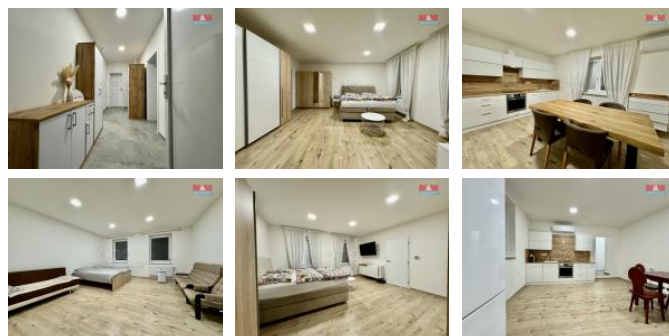

K prodeji, Rodinný d m, 147 m²

íslo inzerátu (ID): 4292085 Datum vydání: 07.03.2025

Cena za nemovitost:

6 800 000 K

Lokalita:

B eclav

Ráda bych Vám nabídla tento velmi p kný dvougenera ní d m o dispozici dvakrát 2kk. Bytové jednotky jsou na sob nezávislé, mají každá na vytáp ní sv j plynový kotel i elektrické hodiny a vlastní vchod. Na druhou stranu je velmi jednoduché prostory spojit a za ít využívat jako jeden d m s dispozicí 3+1 nebo 4kk. K využití je zde p dní prostor a menší sklepní prostory k uložení nadbyte ných v cí. Zahrada je úpln v optimální velikosti 607 m² a nabízí se zde opravdové soukromí.

Pokud Vás tedy tento d m zaujal neváhejte a domluvte si prohlídku mezi prvními.

S financováním Vám ráda pom že má hypote ní specialista s mnohaletou praxí.

Budeme se t šit.

ID inzerátu ESO:	4292085
Inzerát aktualizován:	07.03.2025
Inzerát vydán:	13.11.2024
ID zakázky v RK:	900890503
Poloha objektu:	Samostatný
Budova je z:	Cihla
Stav:	Velmi dobrý
Vlastnictví:	Osobní
Užitná plocha:	147 m ²
Plocha pozemku:	607 m ²
Kód zakázky:	890503