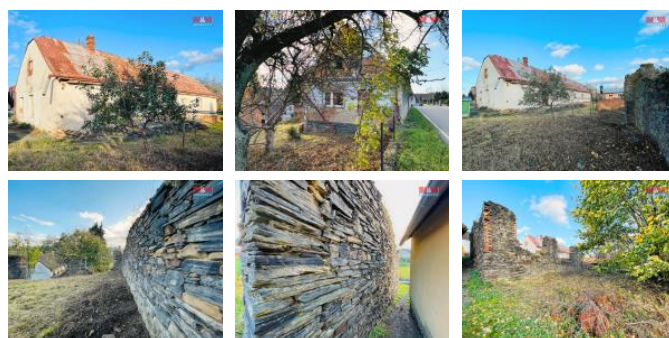

K prodeji, Rodinný d m, 149 m2

íslo inzerátu (ID): 4198933 Datum vydání: 31.05.2024

Cena za nemovitost:

1 400 000 K

Lokalita:
Opava

Chcete-li se vzdálit ruchu města a zvelebit si například plování v selské stavení, vše si postupně opravit a připravit si svůj životní styl, pak vám nabízíme finančně velmi dostupný dům v obci Melč, která se nachází cca 15 km jihozápadním směrem od Opavy, uprostřed zvláštní krajiny, polí a lesů. Samotné stavení je vhodné k celkové rekonstrukci, která již započala výměnou oken, rozvody vody a zčásti i elektřiny. Severní část pozemku lemuje komunikace s pohodlným příjezdem a stáním u domu a jižní část se tyčí na kamenné zídce nad údolím Melčského potoka. Na pozemku naleznete i zbylé ostatní, z cihel a bídlice, plovacích hospodářských stavení. V domě, pod necelou polovinou zastavěné plochy, jsou sklepy s klenutými stropy. V obytné části pak dva pokoje, kuchyň a sociální zázemí a do dalšího možného pokoje se vchází chodbou z venkovní terasy, kde naleznete i výstup do rozsáhlých přírodních prostor sedlové stěchy.

S financováním vám odborně poradíme a vážně zájemce na prohlídku tímto zveme.

| | |
|-----------------------|-------------------|
| ID inzerátu ESO: | 4198933 |
| Inzerát aktualizován: | 31.05.2024 |
| Inzerát vydán: | 07.11.2023 |
| ID zakázky v RK: | 900854184 |
| Poloha objektu: | Samostatný |
| Budova je z: | Cihla |
| Stav: | Před rekonstrukcí |
| Vlastnictví: | Osobní |
| Užitná plocha: | 149 m2 |
| Plocha pozemku: | 805 m2 |
| Kód zakázky: | 854184 |