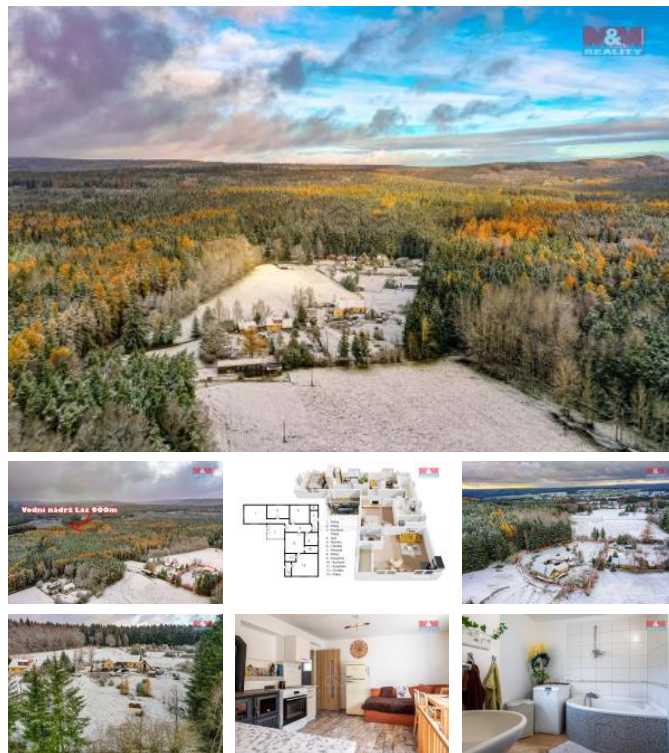

K prodeji, Rodinný d m, 149 m2

číslo inzerátu (ID): 4299349 Datum vydání: 04.01.2025

Cena za nemovitost:

8 990 000 K

 Lokalita:
P íbram

Nabízíme k prodeji d m o dispozici 3+1 a 2+kk na polosamot v malebné ásti obce Láz. Tato zd ná stavba se nachází na pozemku o celkové ploše 4330 m2 s možností další výstavby. D m má velkorysou užitnou plochu 149 m2 a nabízí dv samostatné bytové jednotky s vlastními vstupy – 3+1 a 2+kk, ideální k využití jako dvougenera ní bydlení. Navíc je k dispozici prostor pro p dní vestavbu. D m prošel rekonstrukcí a je p ípraven k okamžitému nast hování. Vytáp ní zajiš uje zplynovací kotel na d evo, s akumula ní nádrží na teplou vodu. V koupeln podlahové vytáp ní. Pozemek je dostate n velký a poskytuje mnoho možností, nap íklad pro chov koní. Nemovitost je zasazena v tichém prost edí blízkosti CHKO Brdy, což skýtá klid a krásu p írody na dosah ruky. Veškerou ob anskou vybavenost naleznete jen 10 minut jízdy v P íbrami. Pokud hledáte soukromí a klid s možností dalšího rozvoje, tato nemovitost je pro vás ideální volbou. Více informací rádi poskytneme.

ID inzerátu ESO:	4299349
Inzerát vydán:	12.12.2024
Inzerát aktualizován:	04.01.2025
ID zakázky v RK:	900893380
Poloha objektu:	Samostatný
Budova je z:	Cihla
Stav:	Velmi dobrý
Vlastnictví:	Osobní
Užitná plocha:	149 m2
Plocha pozemku:	4330 m2
Parkování:	Garáž
Kód zakázky:	893380