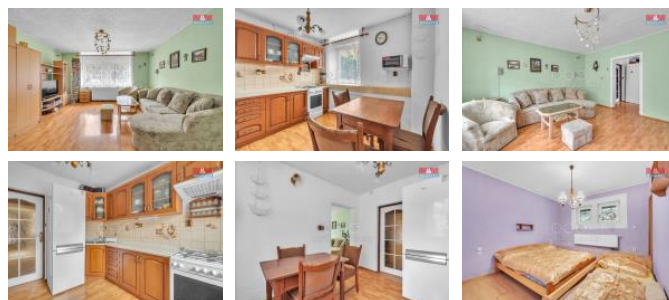

K prodeji, Rodinný d m, 150 m2

íslo inzerátu (ID): 4242102 Datum vydání: 21.06.2024

Cena za nemovitost:

1 990 000 K

Lokalita:
Svitavy

Nabízíme k prodeji rodinný d m o dispozici 3+1, s možností vybudování obytných prostor v podkroví, kde již prob hla áste ná p íprava. D m je v p ízemí ur en k rekonstrukci a v pat e k dostavb podkroví. P íjemná a klidná lokalita. D m se nachází v blízkosti cyklostezky. Doporu ují prohlídku.

ID inzerátu ESO:	4242102
Inzerát aktualizován:	21.06.2024
Inzerát vydán:	30.04.2024
ID zakázky v RK:	900871357
Poloha objektu:	Samostatný
Budova je z:	Cihla
Stav:	P ed rekonstrukcí
Vlastnictví:	Osobní
Užitná plocha:	150 m2
Plocha pozemku:	333 m2
Kód zakázky:	871357