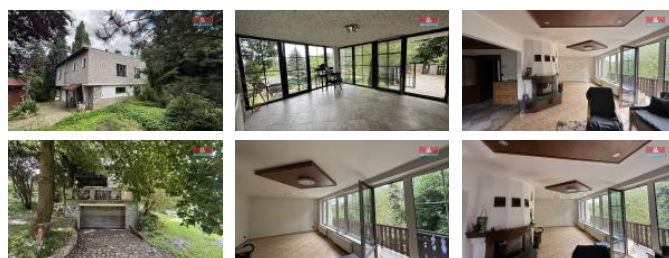

K prodeji, Rodinný d m, 150 m2

Cena za nemovitost:

0 K

íslo inzerátu (ID): 4270231 Datum vydání: 16.09.2024

Lokalita:
Tábor

Nabízíme k prodeji prostorný rodinný d m v klidné ásti obce Sudom íce u Tábora. Tento samostatn stojící cihlový d m s dv ma nadzemními podlažími disponuje šesti místnostmi a užitnou plochou 150 m2. Leží na rozlehlém pozemku o celkové vým ě 2179 m2. D m je napojen na elekt inu, voda je ěrpána z vlastní studny a odpad je ěšen septikem. Nemovitost je ve velmi dobrém stavu, p ipravena k okamžitému nast hování. Sudom íce u Tábora nabízí klidné bydlení s možností rekrea níích aktivit v malebném prost ědí Jiho eského kraje. Výborná dostupnost do m sta Tábor (15 minut autem) poskytuje veškerou ob ánskou vybavenost a kulturní život. Neváhejte a p ij te si prohlédnout tento krásný d m, ideální pro rodinné bydlení nebo rekrea ní úto íšt . Pro objednání prohlídky nebo další informace nás prosím kontaktujte.

ID inzerátu ESO:	4270231
Inzerát aktualizován:	16.09.2024
Inzerát vydán:	16.08.2024
ID zakázky v RK:	900882029
Poloha objektu:	Samostatný
Budova je z:	Cihla
Stav:	Velmi dobrý
Vlastnictví:	Osobní
Užitná plocha:	150 m2
Plocha pozemku:	2179 m2
Kód zakázky:	882029