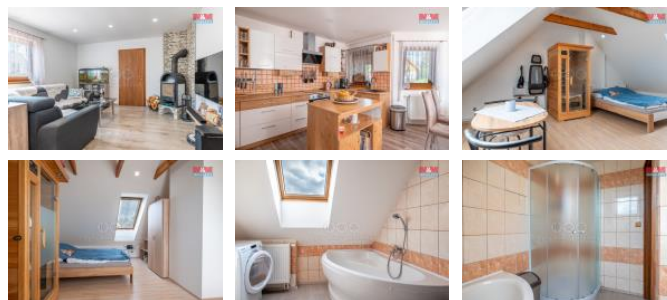

K prodeji, Rodinný d m, 150 m2

Cena za nemovitost:

0 K

íslo inzerátu (ID): 4280968 Datum vydání: 01.01.2025

Lokalita: Prachatice

Nabízíme k prodeji nízkonákladový rodinný d m v centru malebné obce Hrabice u Vimperka. D m o užitné ploše 150 m2 se rozkládá na pozemku o velikosti 413 m2 a je ideální pro rodinné bydlení. V p ízemí se nachází kuchy s jídelnou, obývací pokoj, pracovna, ložnice, pokoj pro hosty, koupelna a odd lené WC. V pat e 2 ložnice, koupelna, odd lené WC a balkón. Na zahrad se nachází garáž, skleník, kurník pro domácí chov zvě e. Jedná se o velmi dob e udržovaný a energeticky úsporný d m. Vytáp ní je zajišt no tepelným erpadlem, dopln é solárními panely s vlastní baterií. Volitelná možnost napojení kotle na tuhá paliva s podava em, který spl uje normy zajiš uje variabilitu topení. D m je p ípraven k okamžitému bydlení bez nutnosti dalších investic. Neváhejte a domluvte si prohlídku tohoto jedine ného domu, a si m žete p edstavit, jaké by bylo bydlení v klidné obci v podh í Šumavy!

ID inzerátu ESO:	4280968
Inzerát aktualizován:	01.01.2025
Inzerát vydán:	28.09.2024
ID zakázky v RK:	900886533
Poloha objektu:	V bloku
Budova je z:	D evostavba
Stav:	Velmi dobrý
Vlastnictví:	Osobní
Užitná plocha:	150 m2
Plocha pozemku:	413 m2
Parkování:	Garáž
Balkón:	ANO
Kód zakázky:	886533