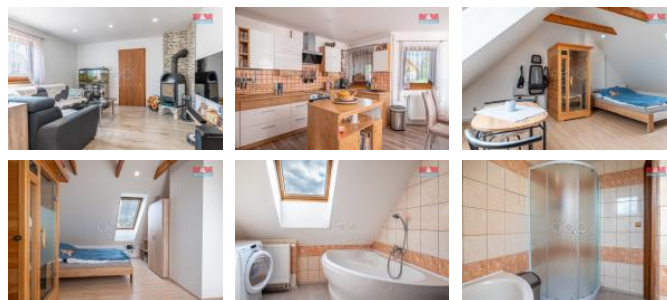

K prodeji, Rodinný d m, 150 m²

Cena za nemovitost:

0 K

íslo inzerátu (ID): 4280968 Datum vydání: 21.11.2024

Lokalita: Prachatice

Nabízíme k prodeji nízkonákladový rodinný d m v centru malebné obce Hrabice u Vimperka. D m o užitné ploše 150 m² se rozkládá na pozemku o velikosti 413 m² a je ideální pro rodinné bydlení. V p ízemí se nachází kuchy s jídelnou, obývací pokoj, pracovna, ložnice, pokoj pro hosty, koupelna a odd lené WC. V pat e 2 ložnice, koupelna, odd lené WC a balkón. Na zahrad se nachází garáž, skleník, kurník pro domácí chov zv e. Jedná se o velmi dob e udržovaný a energeticky úsporný d m. Vytáp ní je zajišt no tepelným erpadlem, dopln é solárními panely s vlastní baterií. Volitelná možnost napojení kotle na tuhá paliva s podava em, který spl uje normy zajiš uje variabilitu topení. D m je p ípraven k okamžitému bydlení bez nutnosti dalších investic. Neváhejte a domluvte si prohlídku tohoto jedine ného domu, a si m žete p edstavit, jaké by bylo bydlení v klidné obci v podh í Šumavy!

ID inzerátu ESO:	4280968
Inzerát aktualizován:	21.11.2024
Inzerát vydán:	28.09.2024
ID zakázky v RK:	900886533
Poloha objektu:	V bloku
Budova je z:	D evostavba
Stav:	Velmi dobrý
Vlastnictví:	Osobní
Užitná plocha:	150 m²
Plocha pozemku:	413 m²
Parkování:	Garáž
Balkón:	ANO
Kód zakázky:	886533

KONTAKTNÍ ÚDAJE:

Jan Zp vák

Tel:

296 399 006

Email:

info@mmreality.cz

MaM reality holding,

a.s.

Tel:

800 100 446

Adresa:

Krakovská 1675/2, 11000

Praha - Nové M sto

Web:

www.mmreality.cz