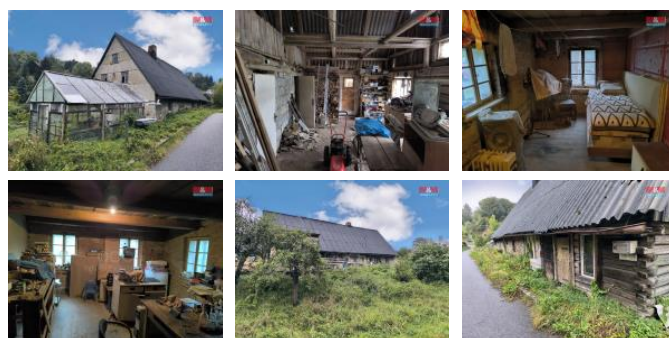

## K prodeji, Rodinný d m, 150 m2

íslo inzerátu (ID): 4283726 Datum vydání: 03.03.2025

Cena za nemovitost:

**1 300 000 K**

Lokalita:

### Náchod

Nabízíme k prodeji samostatn stojící rodinný d m v klidné ásti obce Police nad Metují - P kov. Tato nemovitost s užitnou plochou 150 m2 je ideální p íležitostí pro ty, kte í hledají nemovitost s možností úprav dle vlastních p edstav. D m je smíšené konstrukce a má 2 obytné místnosti, p du, sklep a ást sloužící jako sklad d eva.

Celková plocha pozemku íní 1 311 m2, což poskytuje dostatek prostoru pro p estavbu i užitkovou zahradu.

Tato nemovitost je skv lou volbou pro ty, kte í hledají trvalé bydlení i chalupu k rekreaci mimo ruch velkom sta a cht jí si vytvo it domov podle svých p edstav. Neváhejte nás kontaktovat pro více informací nebo prohlídku.

ID inzerátu ESO:	4283726
Inzerát aktualizován:	03.03.2025
Inzerát vydán:	10.10.2024
ID zakázky v RK:	900887756
Poloha objektu:	Samostatný
Budova je z:	Smíšená
Stav:	P ed rekonstrukcí
Vlastnictví:	Osobní
Užitná plocha:	150 m2
Plocha pozemku:	1311 m2
Kód zakázky:	887756