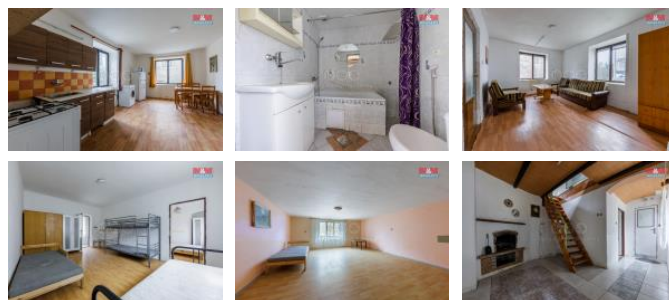

## K prodeji, Rodinný d m, 150 m<sup>2</sup>

íslo inzerátu (ID): 4286659 Datum vydání: 19.10.2024

Cena za nemovitost:

**1 600 000 K**

Lokalita:  
**Karlovy Vary**

Prodáme zachovalý rodinný d m s íslem popisným v Brložci u Št dré. Užíván je jako chalupa. Vzhledem k velkorysé podlahové ploše a vedlejších skladovacích a hospodářských prostor se výborn ě hodí k rodinnému bydlení. V bezbariérovém p ízemí se nachází kuchy ě, obývací pokoj, dva další pokoje, koupelna s WC, veranda, vstupní hala a garáž. V pat e jsou dv ě velké místnosti, dva menší kumbály a p ěda, kde se za alo s budováním druhé koupelny. V dom ě z stal p vodní funk ní komín, krbová kamna a romantický krb v hale. Ze zahrady se vchází do stodoly, venkovních sklep ě, kurníku a garáže, nad schody pokr uje další ást pozemku, který nabízí soukromí i možnost p stování nebo chovu drobných zví at. K domu je pohodlný p ístup brankou nebo bránou od silnice a z uli ky p es garáž. V okolí najdete spoustu krásných míst k procházkám a zna ené trasy, které vás provedou zdejší krajinou. Pokud hledáte rodinné bydlení na vesnici, práv jste naši! Neváhejte a domluvte si prohlídku, rádi vás provedeme.

ID inzerátu ESO:	4286659
Inzerát vydán:	19.10.2024
ID zakázky v RK:	900884227
Poloha objektu:	Samostatný
Budova je z:	Smíšená
Stav:	Dobrý
Vlastnictví:	Osobní
Užitná plocha:	150 m <sup>2</sup>
Plocha pozemku:	1473 m <sup>2</sup>
Parkování:	Garáž
Kód zakázky:	884227