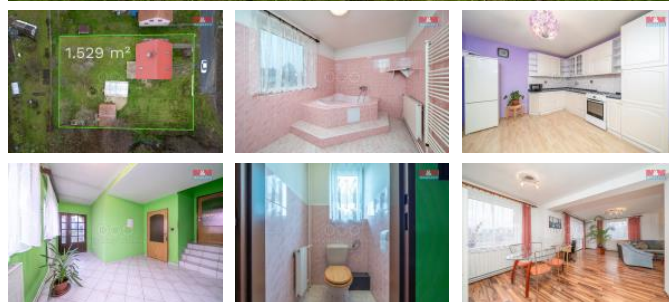

K prodeji, Rodinný d m, 150 m²

íslo inzerátu (ID): 4294548 Datum vydání: 07.03.2025

Cena za nemovitost:

5 750 000 K

Lokalita:
P erov

Ve výhradním zastoupení majitele nabízíme k prodeji rodinný d m v obci Opatovice, ve vzdálenosti 6 km od Hranic na Morav a 21 km od P erova. Náleží k n mu 2 parcely, z nichž na jedné leží RD a druhá, která je nyní využívána jako zahrada, je vhodná k výstavb dalšího RD. Ob parcely jsou celkov o rozloze cca 1529m². Disponuje 3 podlažími, z nichž 2 jsou obytné a 1.NP slouží jako technické zázemí - prádelna, kotelna, garáž, sklep a dílna. Druhé podlaží je navrhováno jako společenské - hlavní vchod z bo ní strany, chodba, prostorný obývací pokoj, jídelna, kuchy , WC, koupelna. Další podlaží - v podkroví - tvo í zejména klidovou ást v etn WC a koupelny. Nyní zde byla zapo ata rekonstrukce. Bližší informace u maklé e.

ID inzerátu ESO:	4294548
Inzerát aktualizován:	07.03.2025
Inzerát vydán:	21.11.2024
ID zakázky v RK:	900891670
Poloha objektu:	Samostatný
Budova je z:	Cihla
Stav:	Dobrý
Vlastnictví:	Osobní
Užitná plocha:	150 m ²
Plocha pozemku:	1529 m ²
Kód zakázky:	891670