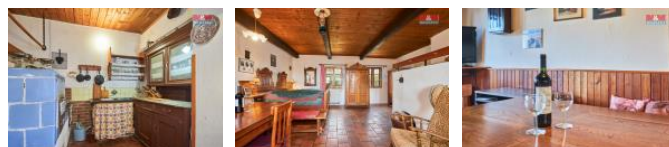

K prodeji, Rodinný d m, 150 m2

íslo inzerátu (ID): 4302114 Datum vydání: 04.01.2025

Cena za nemovitost:

5 990 000 K

Lokalita:
eský Krumlov

Nabízíme k prodeji stylovou chalupu v malebné ásti obce Zahrádka- Rožmitál na Šumav , která je ideálním místem pro ty, kdo hledají klidné bydlení s minimem soused . Tato dvoupodlažní nemovitost je momentáln dispozi n 4+kk se dv ma koupelnami a užžitnou plochu 150 m2, což ji íní ideální pro rodinnou rekreaci i bydlení. D m byl využíván k trvalému bydlení. Obývací pokoj je vybaven funk ní pecí, která dodává interiéru útulnou atmosféru. K vytáp ní je zde možné využít tepelné erpadlo nebo kotel na tuhá paliva. Chalupa je umíst ěna na polosamot ě na rohovém pozemku o rozloze 4634 m2, což umož ůuje dostatek soukromí a prostor pro zahradní ení i relaxaci. Na pozemku naleznete skleník, sklep, k lny a zahradní domky. Stav nemovitosti je dobrý, p ípraven k okamžitému bydlení. Nepropásn ěte tuto jedine ěnou p íležitost pro klidné bydlení i rekreaci!

ID inzerátu ESO:	4302114
Inzerát vydán:	04.01.2025
ID zakázky v RK:	900895090
Poloha objektu:	Rohový
Budova je z:	Smíšená
Stav:	Dobrý
Vlastnictví:	Osobní
Užitná plocha:	150 m2
Plocha pozemku:	4634 m2
Parkování:	Garáž
Kód zakázky:	895090