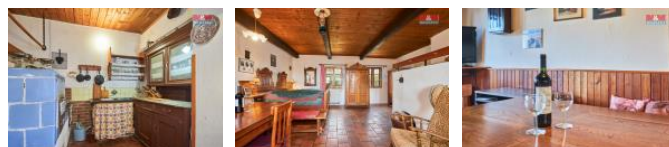

## K prodeji, Rodinný d m, 150 m2

íslo inzerátu (ID): 4302114 Datum vydání: 23.02.2025

Cena za nemovitost:

**5 990 000 K**

Lokalita:  
**eský Krumlov**

Nabízíme k prodeji stylovou chalupu v malebné ásti obce Zahrádka- Rožmitál na Šumav , která je ideálním místem pro ty, kdo hledají klidné bydlení s minimem soused . Tato dvoupodlažní nemovitost je momentáln dispozi n 4+kk se dv ma koupelnami a užitnou plochu 150 m2, což ji iní ideální pro rodinnou rekreaci i bydlení. D m byl využíván k trvalému bydlení. Obývací pokoj je vybaven funk ní pecí, která dodává interiéru útulnou atmosféru. K vytáp ní je zde možné využít tepelné erpadlo nebo kotel na tuhá paliva. Chalupa je umíst na na polosamot na rohovém pozemku o rozloze 4634 m2, což umož ũje dostatek soukromí a prostor pro zahradní ení i relaxaci. Na pozemku naleznete skleník, sklep, k lny a zahradní domky. Stav nemovitosti je dobrý, p ipraven k okamžitému bydlení. Nepropásn te tuto jedine nou p íležitost pro klidné bydlení i rekreaci!

ID inzerátu ESO:	4302114
Inzerát vydán:	04.01.2025
Inzerát aktualizován:	23.02.2025
ID zakázky v RK:	900895090
Poloha objektu:	Rohový
Budova je z:	Smíšená
Stav:	Dobrý
Vlastnictví:	Osobní
Užitná plocha:	150 m2
Plocha pozemku:	4634 m2
Parkování:	Garáž
Kód zakázky:	895090