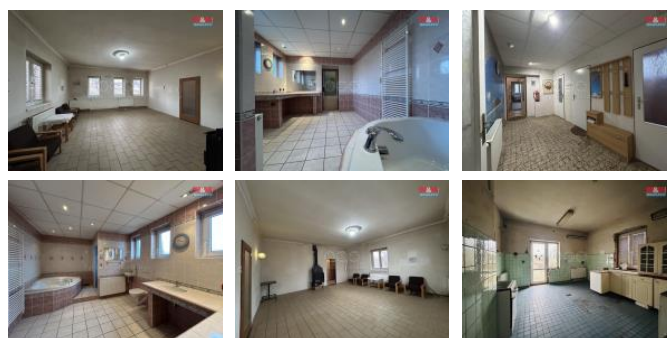

ID inzerátu ESO:	4308578
Inzerát vydán:	03.02.2025
Inzerát aktualizován:	12.02.2025
ID zakázky v RK:	900897360
Poloha objektu:	Samostatný
Budova je z:	Smíšená
Stav:	P ed rekonstrukcí
Vlastnictví:	Osobní
Užitná plocha:	150 m <sup>2</sup>
Plocha pozemku:	6885 m <sup>2</sup>
Parkování:	Garáž
Kód zakázky:	897360