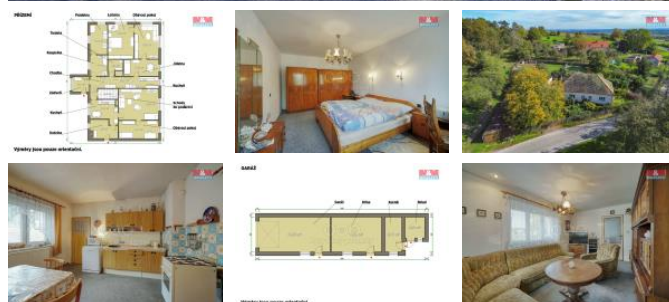

K prodeji, Rodinný d m, 151 m²

íslo inzerátu (ID): 4286392 Datum vydání: 21.11.2024

Cena za nemovitost:

4 499 999 K

Lokalita:

Píze -sever

Nabízíme dvougenera ní rodinný d m s užitnou plochou 151 m², který se nachází na okraji obce Hn vnice. Bytové jednotky jsou rozd leny na 2+1 a 3+1. Venkovní sklep nabízí spousty místa pro uskladn ní potravin. Je zde možnost vybudovat obytné podkroví. Pozemek bude rozd len a velikost pozemku je dle geometrického plánu. Vedlejší stavby nabízí spousty místa pro r zné innosti. Dálnice D5 vzdálena 7 minut autem. Velikost domu nabízí spousty místa pro více lennou rodinu. Pro více informací kontaktujte maklé e.

ID inzerátu ESO:	4286392
Inzerát vydán:	19.10.2024
Inzerát aktualizován:	21.11.2024
ID zakázky v RK:	900888346
Poloha objektu:	Samostatný
Budova je z:	Cihla
Stav:	Velmi dobrý
Vlastnictví:	Osobní
Užitná plocha:	151 m ²
Plocha pozemku:	1427 m ²
Parkování:	Garáž
Kód zakázky:	888346