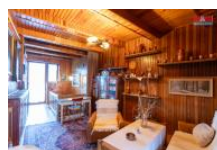

K prodeji, Rodinný d m, 152 m2

íslo inzerátu (ID): 4301426 Datum vydání: 29.01.2025

Cena za nemovitost:

3 490 000 K

Lokalita:

Krom íž

Nabízíme k prodeji rodinný d m v klidné obci Ba ice, vzdálené p íbližn 7 km od Krom íže. D m je po p estavb z 90. let a je ideální pro rodinné bydlení nebo podnikání, ale vyžaduje renovaci, což umož ůje p ízp sobení podle vlastních p edstav.

Obytná ást o užitné ploše 152 m2 je áste n podsklepená a zahrnuje kuchy , ty i prostorné místnosti, terasu a sociální zázemí. Sou ástí nemovitosti je rozlehlý pozemek o vým ě 1214 m2, na kterém se nachází zahrada a multifunk ní hospodá ská budova. Ta nabízí garáž pro dv auta, dílnu, sklípek a letní kuchy ku s udírnou. Objekt je napojen na plyn a studni ní vodu.

Pozemek se skládá ze dvou zahrad – jedna s letním posezením, skleníkem a druhá, klidná a soukromá, s ovocnými stromy a samostatným p íjezdem. D m leží na klidném okraji obce s výbornou dostupností do m stské infrastruktury. Skv lá p íležitost pro ty, kte í hledají prostor s neomezeným potenciálem. Více informací u mklé e

ID inzerátu ESO:	4301426
Inzerát aktualizován:	29.01.2025
Inzerát vydán:	29.12.2024
ID zakázky v RK:	900894895
Poloha objektu:	adový
Budova je z:	Cihla
Stav:	Dobrý
Vlastnictví:	Osobní
Užitná plocha:	152 m2
Plocha pozemku:	1214 m2
Lodžie:	ANO
Kód zakázky:	894895