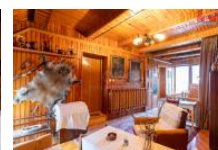

K prodeji, Rodinný d m, 152 m2

íslo inzerátu (ID): 4301426 Datum vydání: 29.01.2025

Cena za nemovitost:

3 490 000 K

Lokalita:

Krom íž

Nabízíme k prodeji rodinný d m v klidné obci Ba ice, vzdálené p íbližn 7 km od Krom íže. D m je po p estavb z 90. let a je ideální pro rodinné bydlení nebo podnikání, ale vyžaduje renovaci, což umož ůje p ízp sobení podle vlastních p edstav.

Obytná ást o užitné ploše 152 m2 je áste n podsklepená a zahrnuje kuchy , ty i prostorné místnosti, terasu a sociální zázemí. Sou ástí nemovitosti je rozlehlý pozemek o vým ě 1214 m2, na kterém se nachází zahrada a multifunk ní hospodá ská budova. Ta nabízí garáž pro dv auta, dílnu, sklípek a letní kuchy ku s udírnou. Objekt je napojen na plyn a studni ní vodu.

Pozemek se skládá ze dvou zahrad – jedna s letním posezením, skleníkem a druhá, klidná a soukromá, s ovocnými stromy a samostatným p íjezdem. D m leží na klidném okraji obce s výbornou dostupností do m stské infrastruktury. Skv lá p íležitost pro ty, kte í hledají prostor s neomezeným potenciálem. Více informací u mklé e

ID inzerátu ESO:	4301426
Inzerát aktualizován:	29.01.2025
Inzerát vydán:	29.12.2024
ID zakázky v RK:	900894895
Poloha objektu:	adový
Budova je z:	Cihla
Stav:	Dobrý
Vlastnictví:	Osobní
Užitná plocha:	152 m2
Plocha pozemku:	1214 m2
Lodžie:	ANO
Kód zakázky:	894895