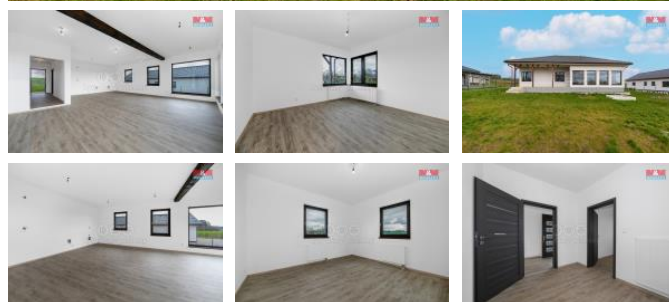

K prodeji, Rodinný d m, 154 m2

islo inzerátu (ID): 4287616 Datum vydání: 04.01.2025

Cena za nemovitost:

9 300 000 K

Lokalita:

Píze -sever

Nabízíme k prodeji novostavbu rodinného domu v klidné části obce Lochousice Tato jedinečná d evostavba se rozkládá na pozemku o rozloze 1600 m2 a nabízí tak skvělou příležitost pro poklidné bydlení s dostatkem soukromí. D m o celkové užité ploše 154 m2 disponuje 9 místnostmi, což umožňuje flexibilní využití prostoru podle individuálních potřeb nového majitele. Nemovitost skvěle kombinuje moderní architekturu s klasickými materiály, což z ní činí okouzlující a zároveň ekologický domov. Ideální místo pro rodiny hledající klidné a příjemné bydlení v dosahu přírodních krás a městské infrastruktury. Nechte se okouzlit prostědí a kvalitou této nemovitosti, která je připravena k nastěhování. Kontaktujte makléře pro více informací nebo prohlídku.

ID inzerátu ESO:	4287616
Inzerát aktualizován:	04.01.2025
Inzerát vydán:	23.10.2024
ID zakázky v RK:	900889187
Poloha objektu:	Samostatný
Budova je z:	D evostavba
Stav:	Velmi dobrý
Vlastnictví:	Osobní
Užitná plocha:	154 m2
Plocha pozemku:	1600 m2
Kód zakázky:	889187