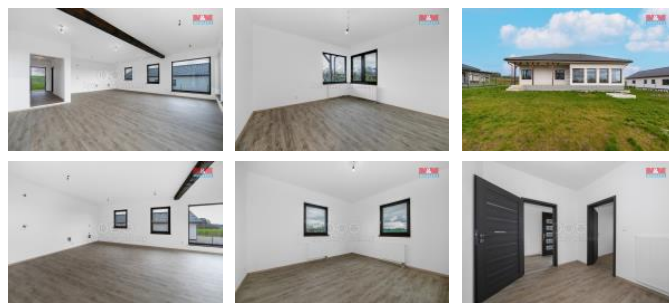

K prodeji, Rodinný d m, 154 m2

islo inzerátu (ID): 4287616 Datum vydání: 22.11.2024

Cena za nemovitost:

9 300 000 K

Lokalita:

Píze -sever

Nabízíme k prodeji novostavbu rodinného domu v klidné části obce Lochousice Tato jedinečná d evostavba se rozkládá na pozemku o rozloze 1600 m2 a nabízí tak skvělou příležitost pro poklidné bydlení s dostatkem soukromí. Dům o celkové užité ploše 154 m2 disponuje 9 místnostmi, což umožňuje flexibilní využití prostoru podle individuálních potřeb nového majitele. Nemovitost skvěle kombinuje moderní architekturu s klasickými materiály, což z ní činí okouzlující a zároveň ekologický domov. Ideální místo pro rodiny hledající klidné a příjemné bydlení v dosahu přírodních krás a městské infrastruktury. Nechte se okouzlit prostědí a kvalitou této nemovitosti, která je připravena k nastěhování. Kontaktujte makléře pro více informací nebo prohlídku.

ID inzerátu ESO:	4287616
Inzerát aktualizován:	22.11.2024
Inzerát vydán:	23.10.2024
ID zakázky v RK:	900889187
Poloha objektu:	Samostatný
Budova je z:	D evostavba
Stav:	Velmi dobrý
Vlastnictví:	Osobní
Užitná plocha:	154 m2
Plocha pozemku:	1600 m2
Kód zakázky:	889187