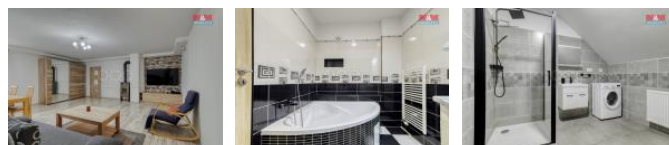

K prodeji, Rodinný d m, 154 m2

íslo inzerátu (ID): 4304972 Datum vydání: 29.01.2025

Cena za nemovitost:

5 596 020 K

Lokalita:
Plze -jih

Nabízíme k prodeji zrekonstruovaný zateplený cihlový rodinný d m o dispozici 4+1 a užitné ploše 154 m2. Nemovitost se nachází v klidné ásti obce Kasejovice na pozemku o celkové vým e 502 m2. D m má dv nadzemní podlaží a je áste n podsklepený. K dispozici jsou dv koupelny, které poskytují maximální komfort pro rodinné bydlení. Sou ástí prodeje je také stodola a k lna, jež nabízejí dostatek úložného prostoru nebo možnost pro další využití. Vytáp ní domu je zajišt no kotlem na tuhá paliva, p i emž útulnou atmosféru v chladných dnech dokresluje krb. D m je napojen na ve ejný vodovod a kanalizaci, oh ev vody zajiš uje bojler. Tato nemovitost je skv lou volbou pro ty, kte í hledají klidné a pohodlné bydlení s dobrým zázemím. Pro více informací nás neváhejte kontaktovat. Vaše nové bydlení čeká jen na vás !

ID inzerátu ESO:	4304972
Inzerát aktualizován:	29.01.2025
Inzerát vydán:	17.01.2025
ID zakázky v RK:	900895618
Poloha objektu:	Samostatný
Budova je z:	Cihla
Stav:	Po rekonstrukci
Vlastnictví:	Osobní
Užitná plocha:	154 m2
Plocha pozemku:	502 m2
Kód zakázky:	895618