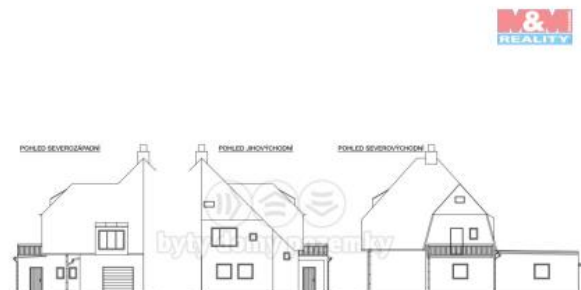

K prodeji, Rodinný d m, 155 m2

íslo inzerátu (ID): 4306824 Datum vydání: 03.02.2025

Cena za nemovitost:

2 100 000 K

Lokalita:
Liberec

Nabízíme k prodeji ideální polovinu rodinného domu v klidné části Horní Chrástavy. Tento patrový dvojdom, jehož pravá část je samostatně oddělená (předmětem prodeje je ideální polovina této pravé části domu), poskytuje komfortní bydlení v bytové jednotce 3+KK s pracovním a garáží. Dům je částečně podsklepený a nabízí nevyužitá podkroví, které lze přeměnit na další obytný prostor. Konstrukce je cihlová, s mansardovou střechou pokrytou taškami. Celková užitná plocha činí 155 m² a k domu náleží pozemek o rozloze 368 m². O bližší informace o této nabídce kontaktujte makléře.

ID inzerátu ESO:	4306824
Inzerát vydán:	27.01.2025
Inzerát aktualizován:	03.02.2025
ID zakázky v RK:	900893749
Poloha objektu:	rodinný
Budova je z:	Cihla
Stav:	Velmi dobrý
Vlastnictví:	Osobní
Užitná plocha:	155 m ²
Plocha pozemku:	368 m ²
Parkování:	Garáž
Kód zakázky:	893749