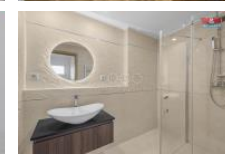

K prodeji, Rodinný d m, 157 m2

íslo inzerátu (ID): 4284283 Datum vydání: 01.01.2025

Cena za nemovitost:

8 775 520 K

Lokalita:

Rychnov nad Kn žnou

Ve výhradním zastoupení Vám nabízíme k prodeji adové rodinné domy s garáží k výstavb v projektu Život Za Humny v esticích. V sou asné dob máme již první d m dokon en a zde si m žete prohlédnout jak bude vypadat Váš nový d m ve skute nosti. D m o celkové užité ploše 157 m2 se nachází na pozemku o ploše 704 m2. D m navržen s moderními technologiemi s minimální energetickou náro ností (tepelné erpadlo s teplovodním podlahovým vytáp ěním, rekuperace, venkovní el. žaluzie, fotovoltaická elektrárna). D m bude postaven z vápenopískových tvárníc. Vinylové podlahy, v koupelnách a v technické místnosti dlažba. D m bude disponovat lodžíí a terasou do zahrady. U vjezdu k domu bude živý plot. Standardy domu lze dle domluvy upravit. Ve 2. nadzemním podlaží lze upravit dispozici z jednoho na dva pokoje. Za átek výstavby dle domluvy. Délka výstavby 18 m síc od podpisu smlouvy. Bližší informace u maklé e.

ID inzerátu ESO:	4284283
Inzerát vydán:	10.10.2024
Inzerát aktualizován:	01.01.2025
ID zakázky v RK:	900886399
Poloha objektu:	Rohový
Stav:	Ve výstavb (nezkolaudováno)
Vlastnictví:	Osobní
Užitná plocha:	157 m2
Plocha pozemku:	704 m2
Parkování:	Garáž
Lodžie:	ANO
Kód zakázky:	886399