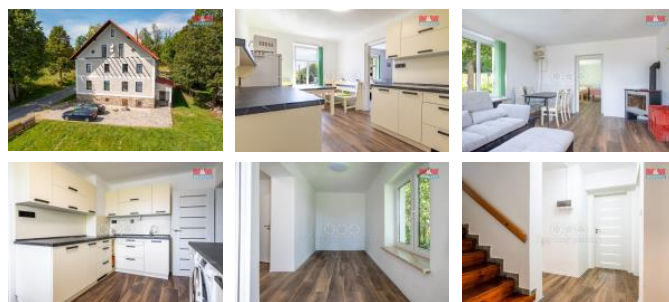

K prodeji, Rodinný d m, 158 m2

íslo inzerátu (ID): 4271730 Datum vydání: 03.03.2025

Cena za nemovitost:

11 500 000 K

Lokalita:
Prachatice

Nabízíme k prodeji krásný rodinný d m v obci eské Žleby, část Stožec, k ideální p em n na penzion i podobné investici zám ry. Tento samostatn stojící d m se nachází v klidné ásti obce a disponuje dv ma nadzemními a jedním podzemním podlažím. Nemovitost je ve velmi dobrém stavu a p ipravena k okamžitému využití. Celková užitná plocha domu je 158 m2, což zahrnuje až 10 místností na celkem t ech podlažích, poskytujících dostatek prostoru pro r zné možnosti uspo ádání. K dispozici je také pozemek o vým ě 283 m2. Konstrukce domu je smíšená a díky své poloze nabízí skv lou dostupnost do okolní p írody a turistických atrakcí. Pro více informací a sjednání prohlídky nás neváhejte kontaktovat. Skv lá p íležitost k rozjezdu vlastního podnikání nebo zajišt ní komfortního bydlení!

ID inzerátu ESO:	4271730
Inzerát aktualizován:	03.03.2025
Inzerát vydán:	21.08.2024
ID zakázky v RK:	900880522
Poloha objektu:	Samostatný
Budova je z:	Smíšená
Stav:	Velmi dobrý
Vlastnictví:	Osobní
Užitná plocha:	158 m2
Plocha pozemku:	283 m2
Kód zakázky:	880522