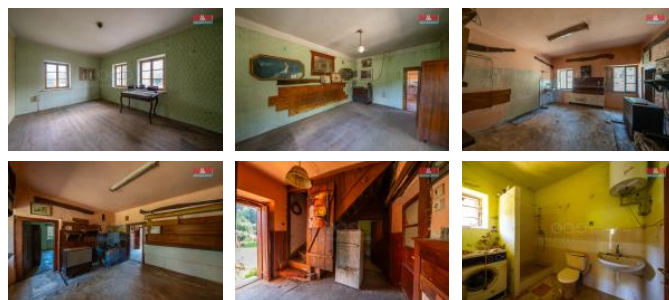

K prodeji, Rodinný d m, 160 m²

íslo inzerátu (ID): 4266374 Datum vydání: 22.11.2024

Cena za nemovitost:

1 560 000 K

Lokalita:
Vsetín

Nabízíme k prodeji rodinný d m p ed rekonstrukcí dispozice 2+1 o ploše 75m² nacházející se v žádané horské obci Horní Be va, jenž je sou ástí CHKO Moravskoslezských Beskyd. Tento jednopodlažní d m se sedlovou st echou je ideální pro ty, kdo hledá nemovitost k úprav dle svých p edstav. Sou ástí domu je bývalá stáj o ploše 85 m², kterou lze v rámci rekonstrukce využít pro rozší ení obytné ásti domu. V sou asné dob je d m odpojen od elekt iny, avšak revize a p ipojení od EZ jsou již vy ízeny. Deš ová voda je svedena do studny p ed domem a je zde i p edb žn schválený projekt na p ipojení k obecní kanalizaci. Podkroví domu o rozloze 150 m² nabízí další možnosti pro rozší ení obytných prostor. Pozemek kolem domu má aktuální plochu 218 m², avšak po dokon ení zápisu na katastru, které práv probíhá, se plocha zv tší. P ístup je po obecní komunikaci. Využijte tuto jedine nou p íležitost k získání domova i nemovitosti pro rekreaci v nádherné p írodě Beskyd a kontaktujte maklé e ještě dnes.

ID inzerátu ESO:	4266374
Inzerát aktualizován:	22.11.2024
Inzerát vydán:	31.07.2024
ID zakázky v RK:	900880082
Poloha objektu:	Samostatný
Budova je z:	Smíšená
Stav:	P ed rekonstrukcí
Vlastnictví:	Osobní
Užitná plocha:	160 m ²
Plocha pozemku:	218 m ²
Kód zakázky:	880082