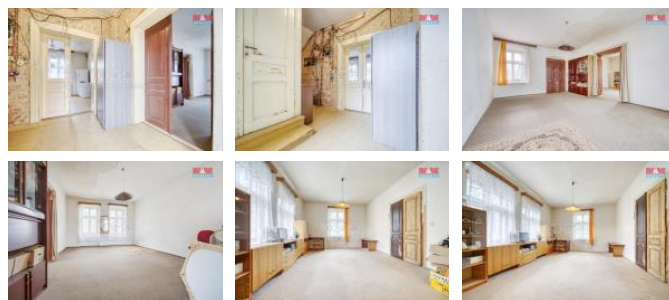

K prodeji, Rodinný d m, 160 m2

íslo inzerátu (ID): 4290088 Datum vydání: 21.11.2024

Cena za nemovitost:

5 200 000 K

Lokalita:

Plze -sever

Nabízím k prodeji rodinný d m - zem d lskou usedlost v obci Kun jovice. Pokud hledáte klid a relax pro svoje bydlení, v ele doporu ují tuto nemovitost, která je p ed rekonstrukcí a skýtá spoustu možností k realizaci krásného bydlení. D m disponuje bytovou jednotkou o velikosti 4+kk, která již má zapo atou rekonstrukci jako nap íklad elektroinstalace, odpady, voda v plastu, betonové podlahy, vnit ní omítky. V podkroví nad celým domem je možno vybudovat další bytovou jednotku. D m je z velké ásti podsklepen. áste né zateplení obytné ásti. Na d m navazují další budovy typu velkého hospodá ského stavení, které je možné využít jako dílny í sklady nebo k chovu domácího zví ectva (kon , krávy, ovce apod). Voda studni ní. Odpady svedeny do žumpy. Na pozemku jsou vzrostlé, ovocné stromy a dva o echy. Nemovitost disponuje 3 vjezdy na ve ejnou komunikaci. Veškerá ob anská vybavenost je 2 km v obci Všeruby. V ele doporu ují si domluvit prohlídku.

ID inzerátu ESO:	4290088
Inzerát aktualizován:	21.11.2024
Inzerát vydán:	04.11.2024
ID zakázky v RK:	900889099
Poloha objektu:	Samostatný
Budova je z:	Smíšená
Stav:	Velmi dobrý
Vlastnictví:	Osobní
Užitná plocha:	160 m2
Plocha pozemku:	2418 m2
Kód zakázky:	889099