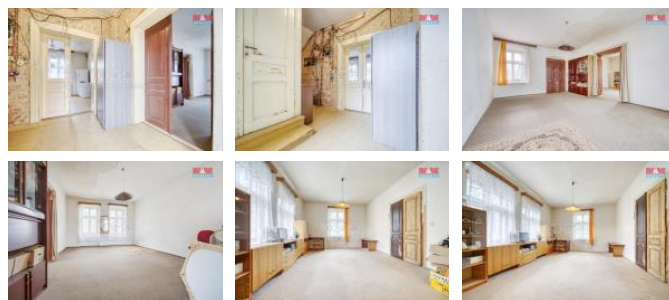

K prodeji, Rodinný d m, 160 m2

íslo inzerátu (ID): 4290088 Datum vydání: 04.01.2025

Cena za nemovitost:

5 200 000 K

Lokalita:

Plzeň -sever

Nabízím k prodeji rodinný d m - zem d lskou usedlost v obci Kun jovice. Pokud hledáte klid a relax pro svoje bydlení, v ele doporu ují tuto nemovitost, která je p ed rekonstrukcí a skýtá spoustu možností k realizaci krásného bydlení. D m disponuje bytovou jednotkou o velikosti 4+kk, která již má zapo atou rekonstrukci jako nap íklad elektroinstalace, odpady, voda v plastu, betonové podlahy, vnit ní omítky. V podkroví nad celým domem je možno vybudovat další bytovou jednotku. D m je z velké ásti podsklepen. áste né zateplení obytné ásti. Na d m navazují další budovy typu velkého hospodá ského stavení, které je možné využít jako dílny í sklady nebo k chovu domácího zví ectva (kon , krávy, ovce apod). Voda studní ní. Odpady svedeny do žumpy. Na pozemku jsou vzrostlé, ovocné stromy a dva o echy. Nemovitost disponuje 3 vjezdy na ve ejnou komunikaci. Veškerá ob anská vybavenost je 2 km v obci Všeruby. V ele doporu ují si domluvit prohlídku.

ID inzerátu ESO:	4290088
Inzerát aktualizován:	04.01.2025
Inzerát vydán:	04.11.2024
ID zakázky v RK:	900889099
Poloha objektu:	Samostatný
Budova je z:	Smíšená
Stav:	Velmi dobrý
Vlastnictví:	Osobní
Užitná plocha:	160 m2
Plocha pozemku:	2418 m2
Kód zakázky:	889099