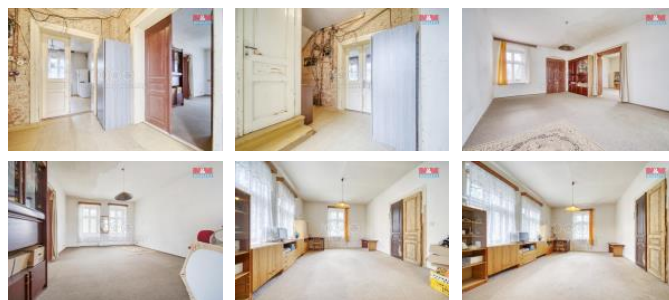

K prodeji, Rodinný d m, 160 m2

íslo inzerátu (ID): 4290088 Datum vydání: 29.01.2025

Cena za nemovitost:

5 200 000 K

Lokalita:

Plze -sever

Nabízím k prodeji rodinný d m - zem d lskou usedlost v obci Kun jovice. Pokud hledáte klid a relax pro svoje bydlení, v ele doporu ují tuto nemovitost, která je p ed rekonstrukcí a skýtá spoustu možností k realizaci krásného bydlení. D m disponuje bytovou jednotkou o velikosti 4+kk, která již má zapo atou rekonstrukci jako nap íklad elektroinstalace, odpady, voda v plastu, betonové podlahy, vnit ní omítky. V podkroví nad celým domem je možno vybudovat další bytovou jednotku. D m je z velké ásti podsklepen. áste né zateplení obytné ásti. Na d m navazují další budovy typu velkého hospodá ského stavení, které je možné využít jako dílny í sklady nebo k chovu domácího zví ectva (kon , krávy, ovce apod). Voda studni ní. Odpady svedeny do žumpy. Na pozemku jsou vzrostlé, ovocné stromy a dva o echy. Nemovitost disponuje 3 vjezdy na ve ejnou komunikaci. Veškerá ob anská vybavenost je 2 km v obci Všeruby. V ele doporu ují si domluvit prohlídku.

ID inzerátu ESO:	4290088
Inzerát aktualizován:	29.01.2025
Inzerát vydán:	04.11.2024
ID zakázky v RK:	900889099
Poloha objektu:	Samostatný
Budova je z:	Smíšená
Stav:	Velmi dobrý
Vlastnictví:	Osobní
Užitná plocha:	160 m2
Plocha pozemku:	2418 m2
Kód zakázky:	889099