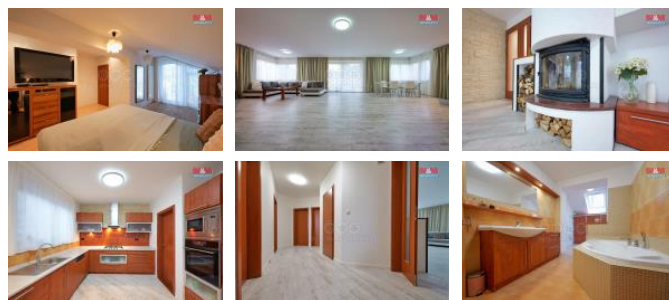

K prodeji, Rodinný d m, 160 m2

číslo inzerátu (ID): 4307806 Datum vydání: 07.03.2025

Cena za nemovitost:

16 390 000 K

Lokalita:

Prost jov

Nabízíme k prodeji rodinný d m v obci Mostkovice. Jedná se o rohový d m, což nabízí dostatek soukromí. P vodní zastav ná plocha 208 m2 byla dále ještě rozšířena. Vým ra pozemku je 1140m2. Dispozice domu 5+kk zahrnuje prostorný obývací pokoj s jídelnou a kuchy ským koutem, ložnici s vlastní šatnou a vstupem do koupelny a technickou místnost, dále 2 d tské pokoje, které taktéž mají svoji koupelnu s WC, dále chodba a zádve í, které je propojeno s prostornou garáží pro 2 auta. Vytáp ní je podlahové nebo krbem s rozvody tepla do celého domu. Zahrada byla navržena zahradním architektem, kde dominantou je vyh ívaný bazén tepelným erpadlem se zast ešením, ale p edevším i zahradní d m s veškerým zázemím jak pro odpo inek nebo posezení s p íteli s p ímým vstupem na zahradu, kde byl použit systém HS Portál. Pokud máte zájem o prohlídku tohoto jedine ného domu, neváhejte mne kontaktovat.

ID inzerátu ESO:	4307806
Inzerát aktualizován:	07.03.2025
Inzerát vydán:	29.01.2025
ID zakázky v RK:	900896585
Poloha objektu:	Samostatný
Budova je z:	Cihla
Stav:	Velmi dobrý
Vlastnictví:	Osobní
Užitná plocha:	160 m2
Plocha pozemku:	1140 m2
Kód zakázky:	896585