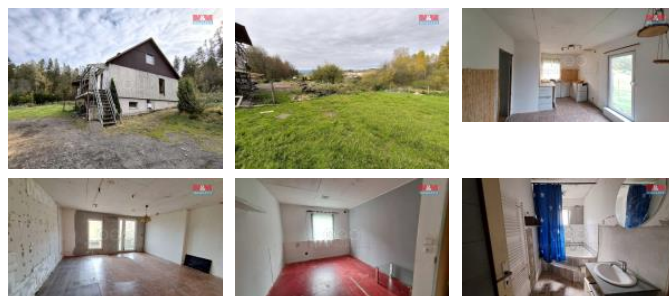

## K prodeji, Rodinný d m, 161 m2

íslo inzerátu (ID): 4299775 Datum vydání: 29.01.2025

Cena za nemovitost:

**1 473 400 K**

Lokalita:  
**Bruntál**

Nabízíme k prodeji d m vhodný pro bydlení i rekrea ní ú ely, situovaný v klidné okrajové ásti m sta B idli ná na polosamotu u lesa. Tato nemovitost s užitnou plochou 161 m2 3+kk a rozlehlým pozemkem o vým e spolu 1805 m2 je ideální pro ty, kte í hledají soukromí a prostor pro realizaci svých rodinných plán , jako je chov zví at i p stitelské záliby. Pozemek veden v územním plánu jako zastav né území. D m je dvoupodlažní se smíšenou konstrukcí, suterén zd ný, nadzemní podlaží jako montovaná d evostavba, 1. NP zahrnuje obývací pokoj, kuchy , dva pokoje, koupelnu a další praktické místnosti. Prostory suterénu nabízí možnost využití jako dílna i sklad. Před dokon ením podkrovní došlo k zaho ení a krov z stal áste n poškozený. Nemovitost je ve stavu před rekonstrukcí, v dom se ale bydlelo. Veškerá ob anská vybavenost je v dosahu. Výborná dostupnost do okresního m sta Bruntál. Ideální p íležitost pro klidné bydlení i rekreaci. Velmi tiché místo u lesa, dostupné po p íjezdové cest .

ID inzerátu ESO:	4299775
Inzerát aktualizován:	29.01.2025
Inzerát vydán:	14.12.2024
ID zakázky v RK:	900887149
Poloha objektu:	Samostatný
Budova je z:	Smíšená
Stav:	Dobrý
Vlastnictví:	Osobní
Užitná plocha:	161 m2
Plocha pozemku:	1805 m2
Kód zakázky:	887149