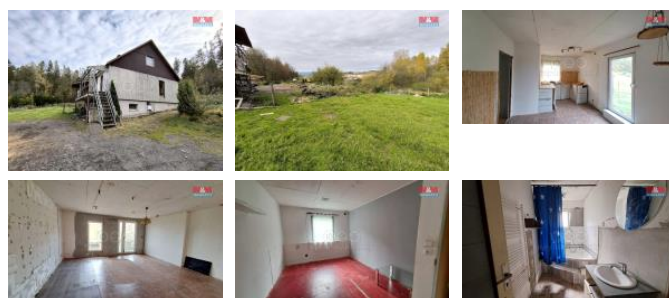

K prodeji, Rodinný d m, 161 m2

íslo inzerátu (ID): 4299775 Datum vydání: 07.03.2025

Cena za nemovitost:

1 473 400 KLokalita:
Bruntál

Nabízíme k prodeji d m vhodný pro bydlení i rekrea ní ú ely, situovaný v klidné okrajové ásti m sta B idli ná na polosamotu u lesa. Tato nemovitost s užitnou plochou 161 m2 3+kk a rozlehlým pozemkem o vým e spolu 1805 m2 je ideální pro ty, kte í hledají soukromí a prostor pro realizaci svých rodinných plán , jako je chov zví at i p stitelské záliby. Pozemek veden v územním plánu jako zastav né území. D m je dvoupodlažní se smíšenou konstrukcí, suterén zd ný, nadzemní podlaží jako montovaná d evostavba, 1. NP zahrnuje obývací pokoj, kuchy , dva pokoje, koupelnu a další praktické místnosti. Prostory suterénu nabízí možnost využití jako dílna i sklad. Před dokon ením podkrovní došlo k zaho ení a krov z stal áste n poškozený. Nemovitost je ve stavu před rekonstrukcí, v dom se ale bydlelo. Veškerá ob anská vybavenost je v dosahu. Výborná dostupnost do okresního m sta Bruntál. Ideální p íležitost pro klidné bydlení i rekreaci. Velmi tiché místo u lesa, dostupné po p íjezdové cest .

ID inzerátu ESO:	4299775
Inzerát aktualizován:	07.03.2025
Inzerát vydán:	14.12.2024
ID zakázky v RK:	900887149
Poloha objektu:	Samostatný
Budova je z:	Smíšená
Stav:	Dobrý
Vlastnictví:	Osobní
Užitná plocha:	161 m2
Plocha pozemku:	1805 m2
Kód zakázky:	887149