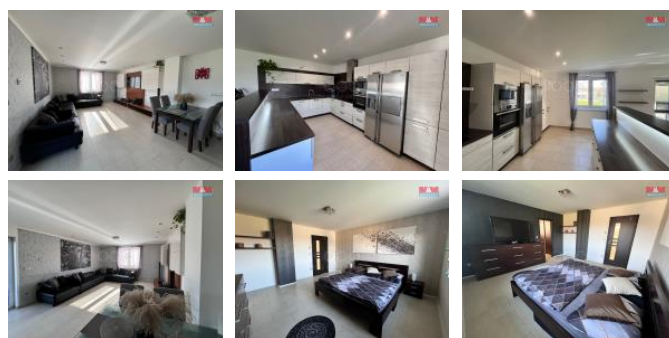

### Lokalita: Opava

Prodej prostorného rodinného domu 6KK na ulici Finské domky v klidné části obce Ludgeovice. Hledáte prostorný a moderní d m? Nabízíme Vám jedinou příležitost vlastnit d m s dispozicí 6+KK, který splňuje veškeré požadavky na komfortní bydlení. Užitná plocha 208m<sup>2</sup>, obytná plocha 163m<sup>2</sup>, pozemek 866m<sup>2</sup>, dvougaráž 45m<sup>2</sup>. V 1NP Prostorný obývací pokoj propojený s kuchyní, ze kterého je přímý vstup na zahradu. Praktický pokoj vhodný jako pracovna. Technická místnost se vstupem do dvougaráže. Komora a samostatné Wc. V 2NP Ložnice s vlastní šatnou (lze přeměnit na další pokoj). Pracovna a dětský pokoj. Prostorná koupelna a druhé samostatné wc. D m má udržovanou zahradu s dostatkem místa pro relaxaci a rodinné aktivity. Dvougaráž o ploše 45m<sup>2</sup> poskytuje dostatek prostoru nejen pro Vaše vozy, ale i pro úložné prostory. Tento d m je ideální volbou pro rodiny, které hledají klidné bydlení v blízkosti veškeré občanské vybavenosti školy, školky, obchody. Kontaktujte mne na prohlídku financování zajistíme.

ID inzerátu ESO:	4309869
Inzerát aktualizován:	07.03.2025
Inzerát vydán:	09.02.2025
ID zakázky v RK:	900898549
Poloha objektu:	Samostatný
Budova je z:	Cihla
Stav:	Velmi dobrý
Vlastnictví:	Osobní
Užitná plocha:	163 m <sup>2</sup>
Plocha pozemku:	866 m <sup>2</sup>
Kód zakázky:	898549