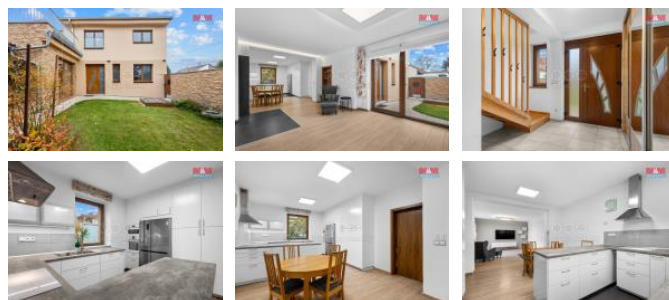

K prodeji, Rodinný d m, 166 m2

íslo inzerátu (ID): 4293890 Datum vydání: 04.01.2025

Cena za nemovitost:

12 000 000 K

Lokalita:
Kladno

Hledáte krásný, moderní rodinný d m po rekonstrukci, s vysokou energetickou úsporností? Nabízíme k prodeji nemovitost v klidné části obce Pchery, v blízkosti Kladna. Tento rohový cihlový d m má dispozici 5+kk s otevřeným prostorem kuchyn , jídelny a obývacího pokoje, který má p ímý vstup na zahradu. D m má 2 koupelny, 3 WC, neobvykle prostorné vestavné sk ín v chodb a 2 šatny. Teplo zajiš uje podlahové topení, v obýváku je p íprava na krbová kamna a veškeré osv tlení zajiš uje moderní, chytrý sv telný systém Phillips Hue. Schodiš t dol vede do p vodního kamenného sklepa s kotelnou a d ev né nahoru do patra, kde jsou t í pokoje, z nichž jeden má vstup na prostornou terasu. Zahrada je menší a snadno udržovaná, s krytou pergolou pro celoro ní posezení, úžasnou samostatnou saunou a garáží/dílnou. Nemovitost je kompletn oplocena pro dostatek soukromí. Pro další informace a termín prohlídky nás prosím kontaktujte. T šíme se, až vám tento jedine ný d m ukážeme osobn .

ID inzerátu ESO:	4293890
Inzerát aktualizován:	04.01.2025
Inzerát vydán:	20.11.2024
ID zakázky v RK:	900890576
Poloha objektu:	Rohový
Budova je z:	Cihla
Stav:	Po rekonstrukci
Vlastnictví:	Osobní
Užitná plocha:	166 m2
Plocha pozemku:	219 m2
Kód zakázky:	890576