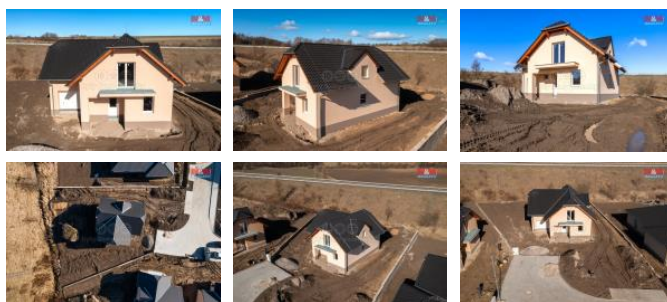

## K prodeji, Rodinný d m, 168 m2

íslo inzerátu (ID): 4297860 Datum vydání: 04.01.2025

Cena za nemovitost:

**12 540 000 K**

Lokalita:  
**Kladno**

Nabízíme k prodeji rodinný d m v žádané lokalit Lány. Tento cihlový d m se nachází v klidné ásti obce na pozemku o velikosti 824 m2. D m o celkové užitné ploše 168 m2 je rozložený ve dvou nadzemních podlažích. V sou asné dob se na nemovitosti intenzivn pracuje. D m bude k p edání v provedení na klí do 1.6.2025. Tato nemovitost v katastrálním území Lány p edstavuje atraktivní p íležitost pro bydlení s veškerou ob anskou vybaveností.

ID inzerátu ESO:	4297860
Inzerát aktualizován:	04.01.2025
Inzerát vydán:	05.12.2024
ID zakázky v RK:	900893383
Poloha objektu:	Samostatný
Budova je z:	Cihla
Stav:	Ve výstavb (nezkolaudováno)
Vlastnictví:	Osobní
Užitná plocha:	168 m2
Plocha pozemku:	824 m2
Kód zakázky:	893383