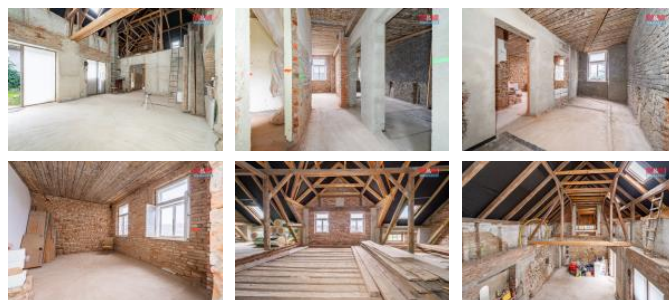

## K prodeji, Rodinný d m, 169 m2

islo inzerátu (ID): 4301099 Datum vydání: 19.02.2025

Cena za nemovitost:

**3 299 000 K**Lokalita:  
**Jihlava**

Nabízíme k prodeji prostorný rodinný d m plný potenciálu v klidné části obce Sedlejev, jen 6 km od historického m sta Tel . Tato nemovitost s celkovou plochou pozemku 2640 m2 a užitnou plochou 169 m2 je ideální pro investory i rodinu, která hledá místo, kde realizovat své sny o bydlení i ziskovém projektu. Domu dominuje skv lá dispozice místností nacházející se v nadzemním podlaží s možnostmi p em ny na rekrea ní ubytování, místo pro firemní akce, teambuildingy nebo školení. Díky probíhající rekonstrukci existuje jedine ná šance p etvo it interiér p esn podle vašich p edstav o dokonalém domov í podnikatelském zám ru. K nemovitosti, p iléhá i rozlehlá zahrada a stodola poskytující další prostor pro Vaše plány a nápady. Nejnov jší aktualizací je nová st echa, ímž je podstatná část rekonstrukce již zajišt na. V inzerci je použita vizualizace. Neváhejte a objevte potenciál této nemovitosti v malé, ale p vabné obci Sedlejev!

ID inzerátu ESO:	4301099
Inzerát aktualizován:	19.02.2025
Inzerát vydán:	26.12.2024
ID zakázky v RK:	900894566
Poloha objektu:	adový
Budova je z:	Smíšená
Stav:	Ve výstavb (nezkolaudováno)
Vlastnictví:	Osobní
Užitná plocha:	169 m2
Plocha pozemku:	2640 m2
Kód zakázky:	894566