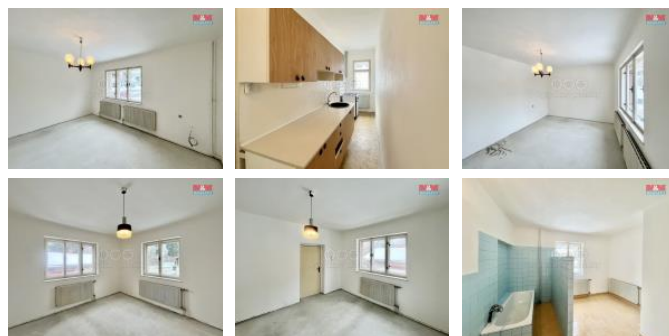

K prodeji, Rodinný d m, 170 m2

íslo inzerátu (ID): 4216390 Datum vydání: 28.11.2024

Cena za nemovitost:

2 490 000 K

Lokalita:
Semily

Nabízíme ke koupi rodinný d m z po átku minulého století ve m st Semily, ást Bítouchov.

D m je z v tší ásti podsklepený. K vytáp ní slouží plynový kondenza ní kotel. Voda je z ve ejného vodovodu. K dispozici je elekt ina 230 i 400 V. Kanalizace je ešena septikem s p epadem do trativodu.

Budova prošla v historii n kolika úpravami, výrazn jší prom nou byla renovace fasády v roce 1997, v roce 2024 se d lali interiéry v p ízemí. Pokoje v pat e na rekonstrukci ekají. Zahrada o vým e 752 m2 vyžaduje pevnou ruku a nabízí spoustu p íležitostí k seberealizaci.

Rodinný d m se nachází v krásné p írod nad ekou Jizerou. M sto Semily nabízí plnohodnotnou ob anskou vybavenost. Lokalita nabízí mnoho možností k aktivnímu odpo ínku, nedaleko domu za íná vyhledávaná Riegrova stezka a na prot jší stran eky se nachází via ferrata Vodní brána.

Pro více informací kontaktujte maklé e

ID inzerátu ESO:	4216390
Inzerát aktualizován:	28.11.2024
Inzerát vydán:	26.01.2024
ID zakázky v RK:	900861117
Poloha objektu:	Samostatný
Budova je z:	Cihla
Stav:	Dobrý
Vlastnictví:	Osobní
Užitná plocha:	170 m2
Plocha pozemku:	894 m2
Balkón:	ANO
Kód zakázky:	861117

KONTAKTNÍ ÚDAJE:

Roman Heber

Tel:

296 399 006

Email:

info@mmreality.cz

**MaM reality holding,
a.s.**

Tel:

800 100 446

Adresa:

Krakovská 1675/2, 11000

Praha - Nové M sto

Web:

www.mmreality.cz