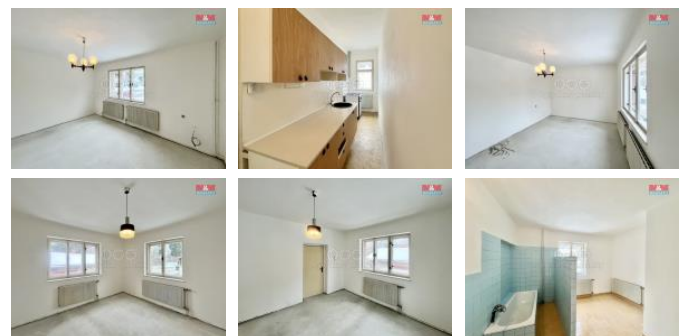

K prodeji, Rodinný d m, 170 m2

íslo inzerátu (ID): 4216390 Datum vydání: 31.05.2024

Cena za nemovitost:

2 990 000 K

Lokalita:

Semily

Nabízíme ke koupi rodinný d m z po átku minulého století ve m st Semily, ást Bítouchov.

D m je z v tší ásti podsklepený. K vytáp ní slouží plynový kondenza ní kotel. Voda je z ve ejného vodovodu. K dispozici je elekt ina 230 i 400 V. Kanalizace je ešena septikem s p epadem do trativodu.

Budova prošla v historii n kolika úpravami, výrazn jší prom nou byla renovace fasády v roce 1997, v roce 2024 se d lali interiéry v p ízemí. Pokoje v pat e na rekonstrukci ekají. Zahrada o vým e 752 m2 vyžaduje pevnou ruku a nabízí spoustu p íležitostí k seberealizaci.

Rodinný d m se nachází v krásné p írod nad ekou Jizerou. M sto Semily nabízí plnohodnotnou ob anskou vybavenost. Lokalita nabízí mnoho možností k aktivnímu odpo inku, nedaleko domu za íná vyhledávaná Riegrova stezka a na prot jší stran eky se nachází via ferrata Vodní brána.

Pro více informací kontaktujte maklé e

ID inzerátu ESO:	4216390
Inzerát aktualizován:	31.05.2024
Inzerát vydán:	26.01.2024
ID zakázky v RK:	900861117
Poloha objektu:	Samostatný
Budova je z:	Cihla
Stav:	Dobrý
Vlastnictví:	Osobní
Užitná plocha:	170 m2
Plocha pozemku:	894 m2
Balkón:	ANO
Kód zakázky:	861117

KONTAKTNÍ ÚDAJE:

Roman Heber

Tel:

296 399 006

Email:

info@mmreality.cz

MaM reality holding,

a.s.

Tel:

800 100 446

Adresa:

Krakovská 1675/2, 11000

Praha - Nové M sto

Web:

www.mmreality.cz