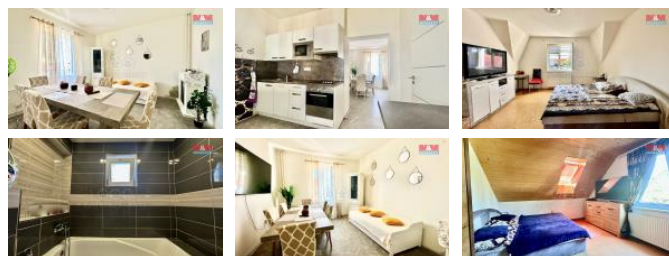

## K prodeji, Rodinný d m, 178 m2

islo inzerátu (ID): 4266035 Datum vydání: 22.11.2024

Cena za nemovitost:

**3 550 000 K**

Lokalita:  
**Písek**

Nabízíme Vám k prodeji samostatn stojící rodinný d m, po ásté né rekonstrukci, v obci imelice. Nemovitost disponuje v prvním nadzemním podlaží kuchyní s komoru, prostorným obývacím pokojem, který slouží sou asn jako jídelna, dále ložnicí, koupelnou s vanou a samostatným WC. Ve druhém podlaží jsou t i ložnice a z chodby vstup na terasu. Na p edzahrádce je zahradní domek, který disponuje kuchyní a jedním pokojem, koupelnou, kde je sprchový kout a WC. Celková plocha nemovitosti i s nádvo ím je 178 m2. V p ípad zájmu o prohlídku nás neváhejte kontaktovat, rádi Vám d m ukážeme.

ID inzerátu ESO:	4266035
Inzerát aktualizován:	22.11.2024
Inzerát vydán:	30.07.2024
ID zakázky v RK:	900880560
Poloha objektu:	Samostatný
Budova je z:	Cihla
Stav:	Velmi dobrý
Vlastnictví:	Osobní
Užitná plocha:	178 m2
Plocha pozemku:	231 m2
Balkón:	ANO
Kód zakázky:	880560