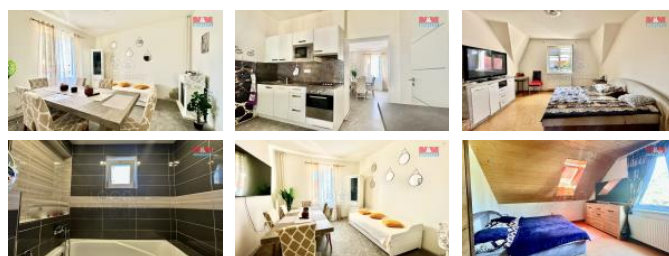

K prodeji, Rodinný d m, 178 m2

íslo inzerátu (ID): 4266035 Datum vydání: 27.08.2024

Cena za nemovitost:

5 850 000 K

Lokalita:
Písek

Nabízíme Vám k prodeji samostatn stojící rodinný d m, po ásté né rekonstrukci, v obci ímelice. Nemovitost disponuje v prvním nadzemním podlaží kuchyní s komorou, prostorným obývacím pokojem, který slouží sou ásn jako jídelna, dále ložnicí, koupelnou s vanou a samostatným WC. Ve druhém podlaží jsou t i ložnice a z chodby vstup na terasu. Na p edzahrádce je zahradní domek, který disponuje kuchyní a jedním pokojem, koupelnou, kde je sprchový kout a WC. Celková plocha nemovitosti i s nádvo ím je 178 m2. V p ípad zájmu o prohlídku nás neváhejte kontaktovat, rádi Vám d m ukážeme.

ID inzerátu ESO:	4266035
Inzerát aktualizován:	27.08.2024
Inzerát vydán:	30.07.2024
ID zakázky v RK:	900880560
Poloha objektu:	Samostatný
Budova je z:	Cihla
Stav:	Velmi dobrý
Vlastnictví:	Osobní
Užitná plocha:	178 m2
Plocha pozemku:	231 m2
Balkón:	ANO
Kód zakázky:	880560

KONTAKTNÍ ÚDAJE:

Lukáš Jezl

Tel:

296 399 006

Email:

info@mmreality.cz

MaM reality holding,

a.s.

Tel:

800 100 446

Adresa:

Krakovská 1675/2, 11000

Praha - Nové M sto

Web:

www.mmreality.cz